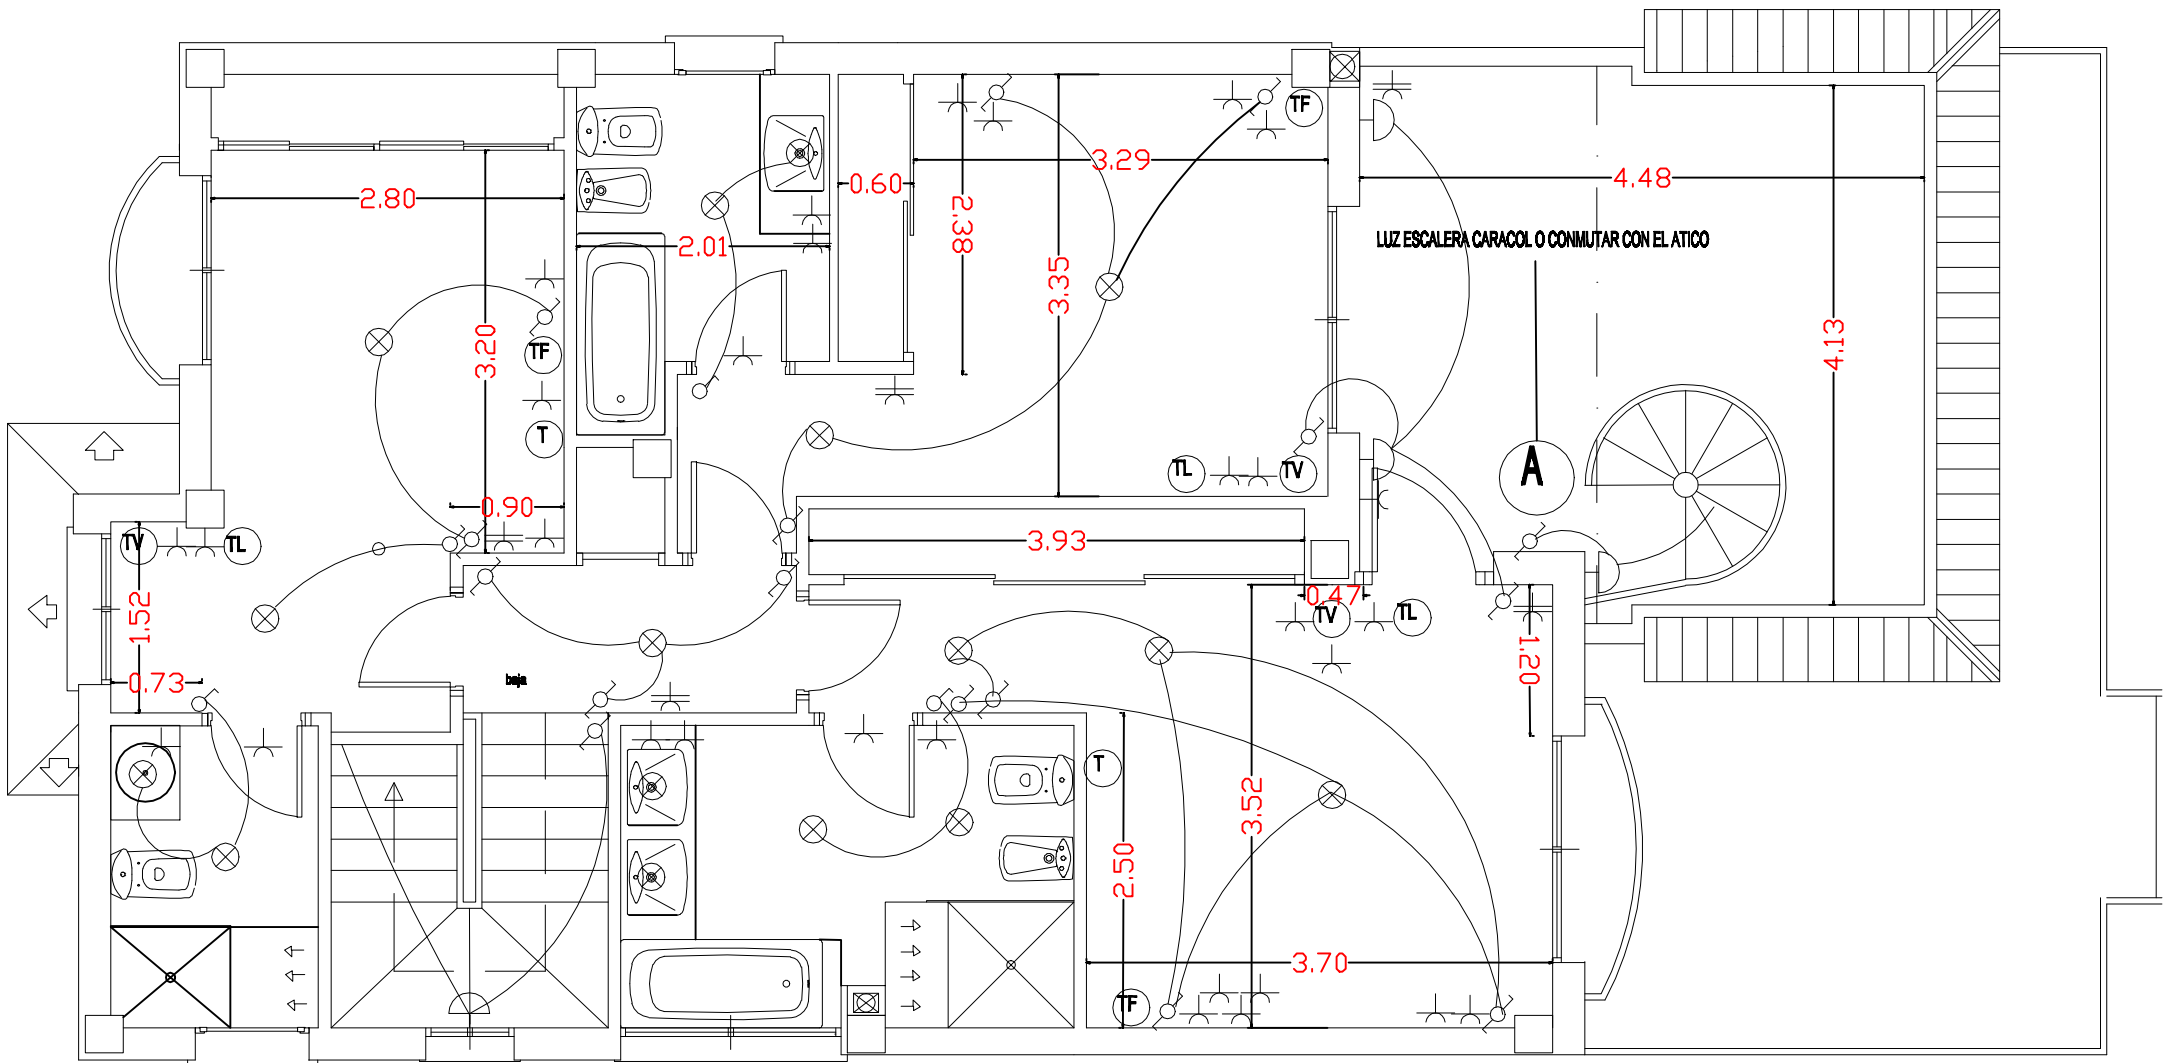

Planta Baja

1 PISCINA

2

A LUZ ESCALERA CARACOL O CONMUTAR CON EL ATICO

ANULAR LUZ EMERGENCIA

Planta Alta

5.05

7.85