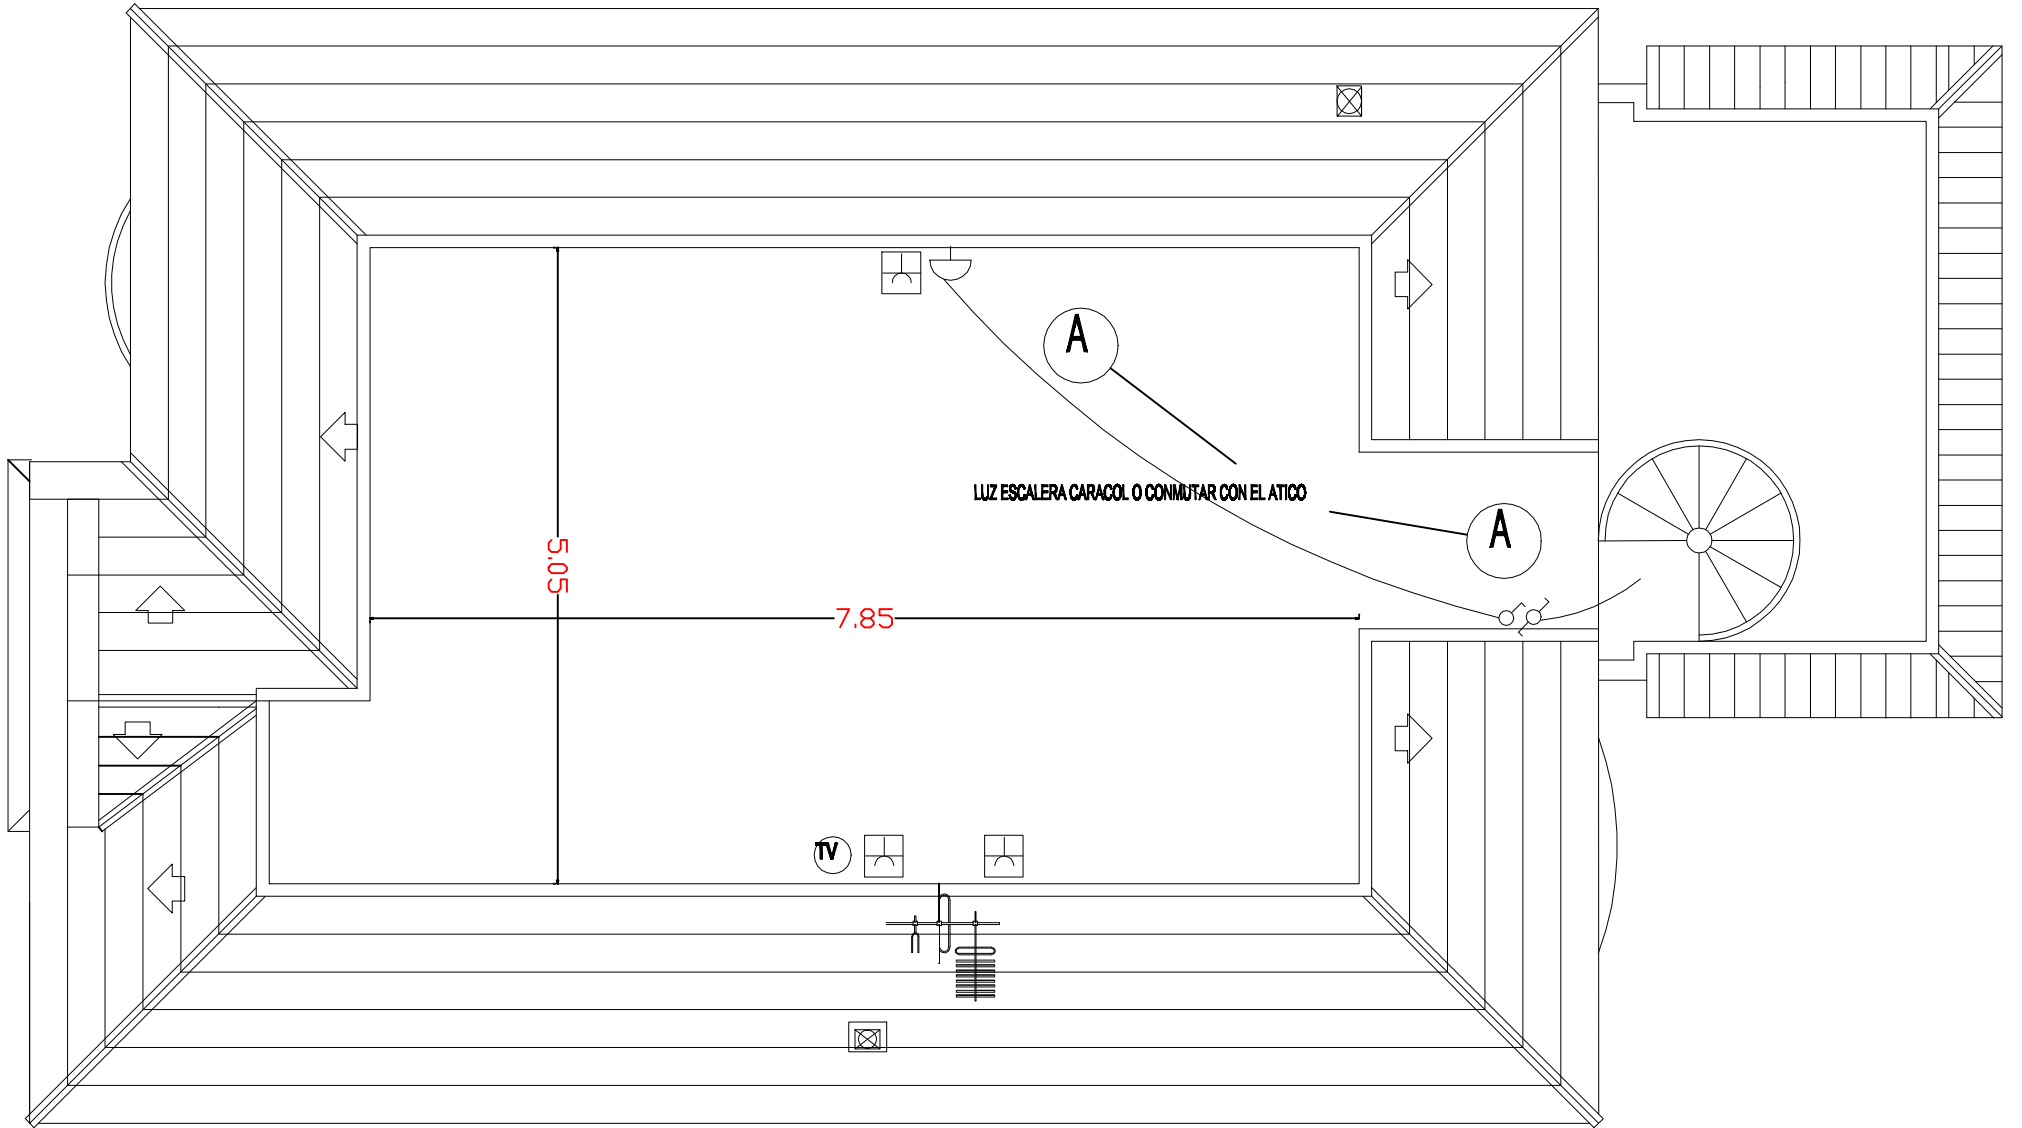

Planta Baja

1 PISCINA

2

A LUZ ESCALERA CARACOL O CONMUTAR CON EL ATICO

ANULAR LUZ EMERGENCIA

Planta Alta

5.05

7.85

A

A

LUZ ESCALERA CARACOL O CONMUTAR CON EL ATICO

TV