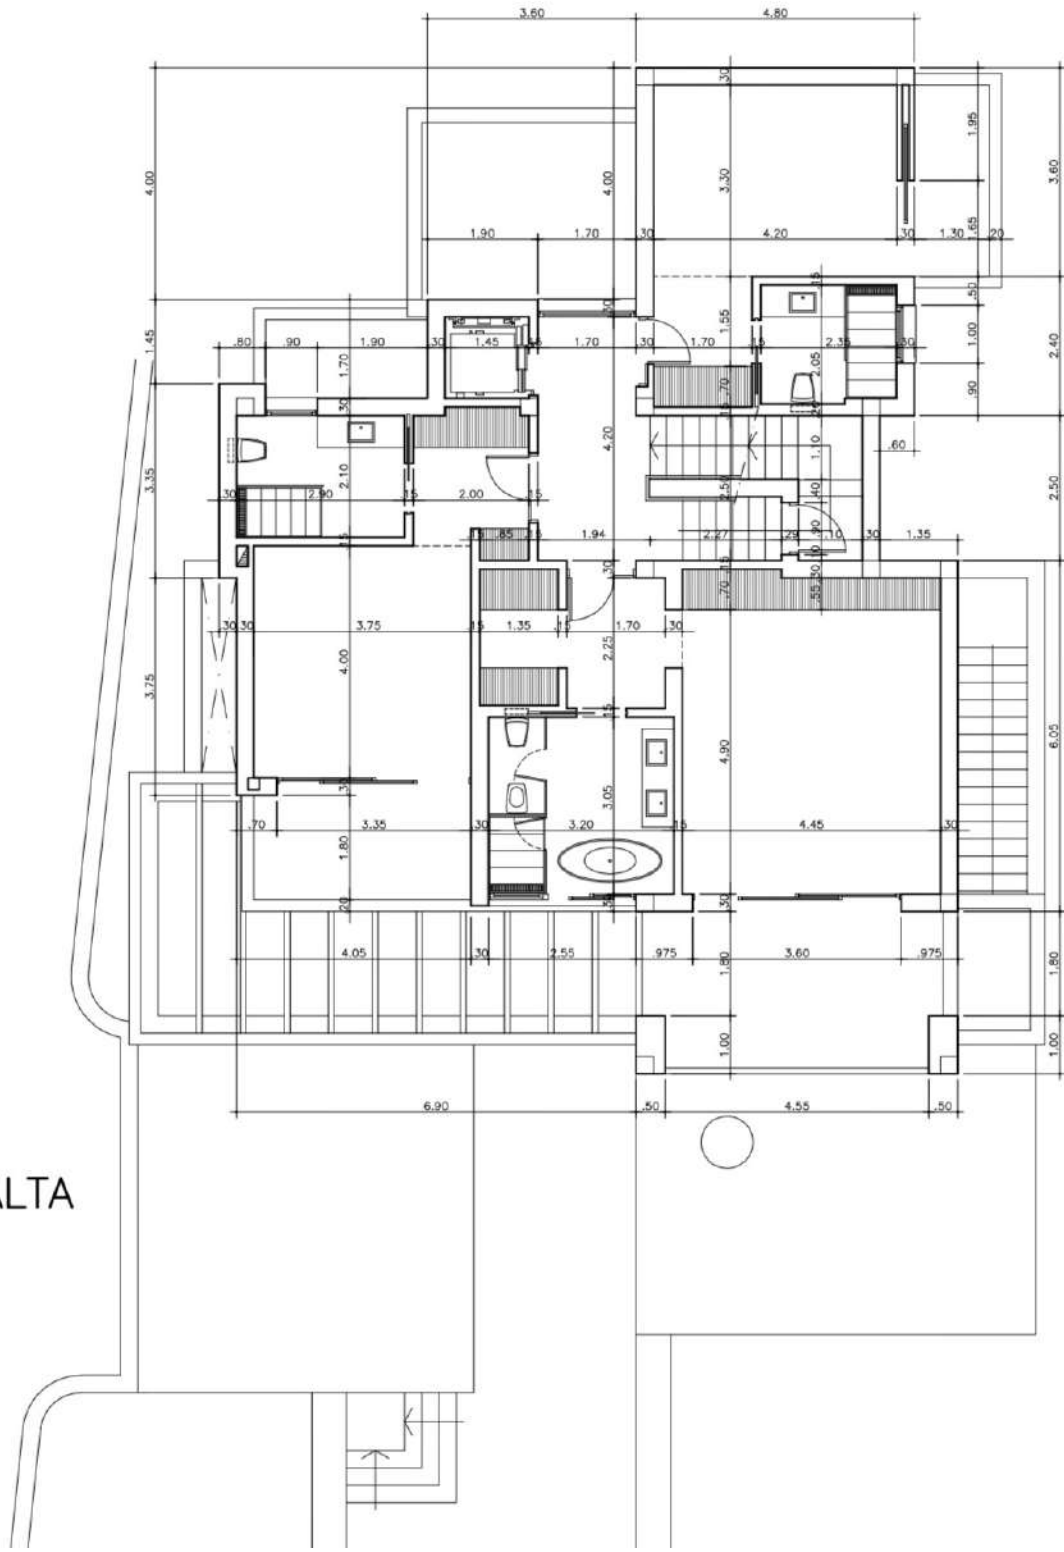

PLANTA BAJA
ESCALA 1:100

PLANTA ALTA
ESCALA 1:100

PLANTA SOTANO

ESCALA 1:100

LEYENDA NBE-CPI

-  EXTINTOR MANUAL (EFICACIA 21A)
-  LAMP. AUTONOMA EMERGENCIA
-  INDICADOR DE DIRECCION DE SALIDA

RECORRIDO DE EVACUACION: 4,10 mt.

RECORRIDO DE EVACUACION: 17,00mt.

PLANTA SOTANO

ESCALA 1:100

PLANTA BAJA

ESCALA 1:100

PLANTA ALTA
ESCALA 1:100

PLANTA TORREÓN
ESCALA 1:100

PLANTA SOTANO

ESCALA 1:100