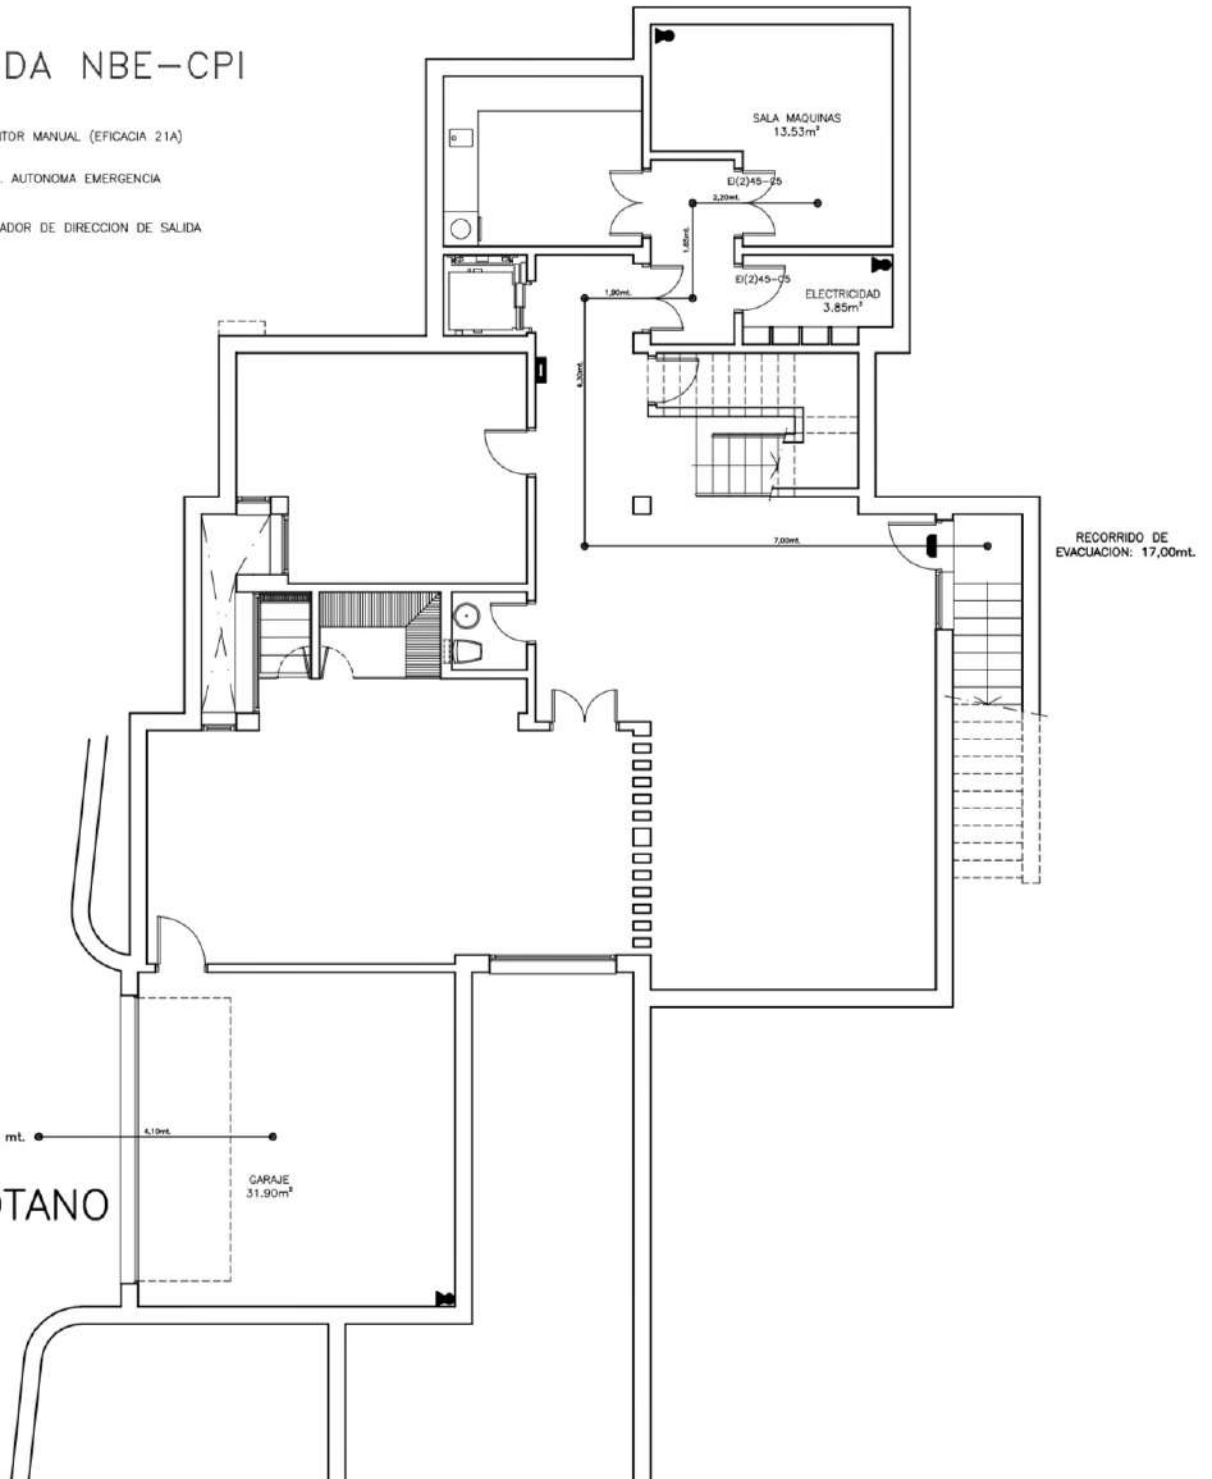

PLANTA BAJA
ESCALA 1:100

PLANTA ALTA
ESCALA 1:100

PLANTA SOTANO

ESCALA 1:100

LEYENDA NBE-CPI

-  EXTINTOR MANUAL (EFICACIA 21A)
-  LAMP. AUTONOMA EMERGENCIA
-  INDICADOR DE DIRECCION DE SALIDA

RECORRIDO DE EVACUACION: 4,10 mt.

RECORRIDO DE EVACUACION: 17,00mt.

PLANTA SOTANO

ESCALA 1:100

PLANTA BAJA

ESCALA 1:100

PLANTA ALTA
ESCALA 1:100

PLANTA TORREÓN
ESCALA 1:100

PLANTA SOTANO

ESCALA 1:100