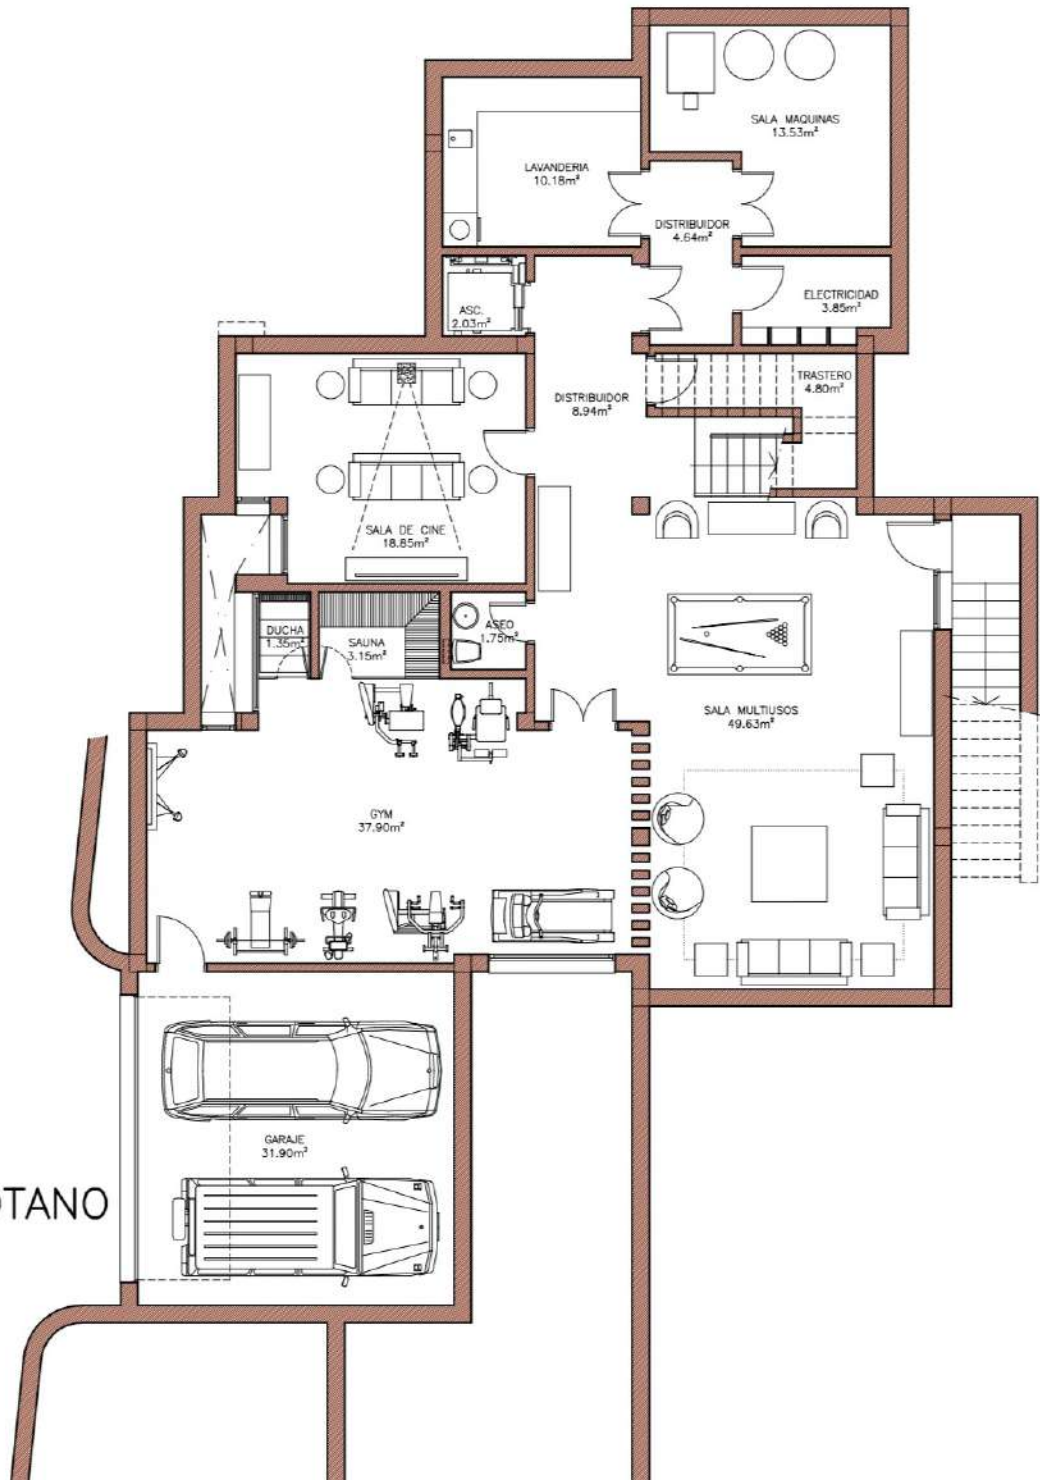

PLANTA BAJA
ESCALA 1:100

PLANTA ALTA
ESCALA 1:100

PLANTA SOTANO

ESCALA 1:100

LEYENDA NBE-CPI

-  EXTINTOR MANUAL (EFICACIA 21A)
-  LAMP. AUTONOMA EMERGENCIA
-  INDICADOR DE DIRECCION DE SALIDA

RECORRIDO DE EVACUACION: 4,10 mt.

RECORRIDO DE EVACUACION: 17,00mt.

PLANTA SOTANO

ESCALA 1:100

PLANTA BAJA

ESCALA 1:100

PLANTA ALTA
ESCALA 1:100

PLANTA TORREÓN
ESCALA 1:100

PLANTA SOTANO

ESCALA 1:100