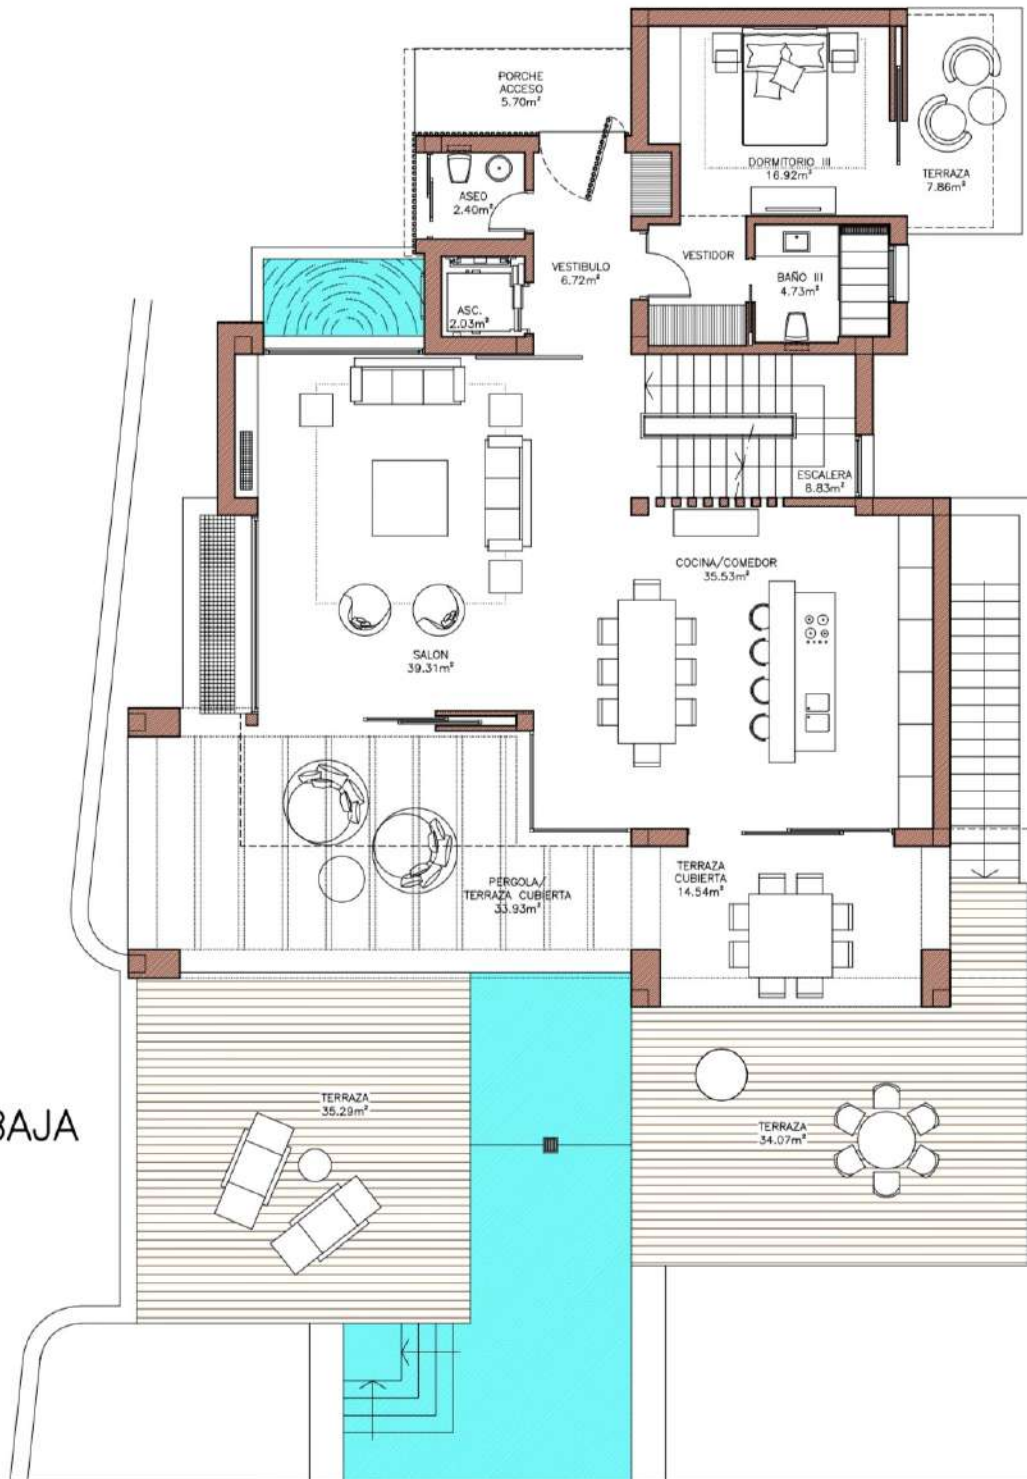

PLANTA BAJA
ESCALA 1:100

PLANTA ALTA
ESCALA 1:100

PLANTA SOTANO

ESCALA 1:100

LEYENDA NBE-CPI

-  EXTINTOR MANUAL (EFICACIA 21A)
-  LAMP. AUTONOMA EMERGENCIA
-  INDICADOR DE DIRECCION DE SALIDA

RECORRIDO DE EVACUACION: 4,10 mt.

RECORRIDO DE EVACUACION: 17,00mt.

PLANTA SOTANO

ESCALA 1:100

PLANTA BAJA

ESCALA 1:100

PLANTA ALTA
ESCALA 1:100

PLANTA TORREÓN
ESCALA 1:100

PLANTA SOTANO

ESCALA 1:100