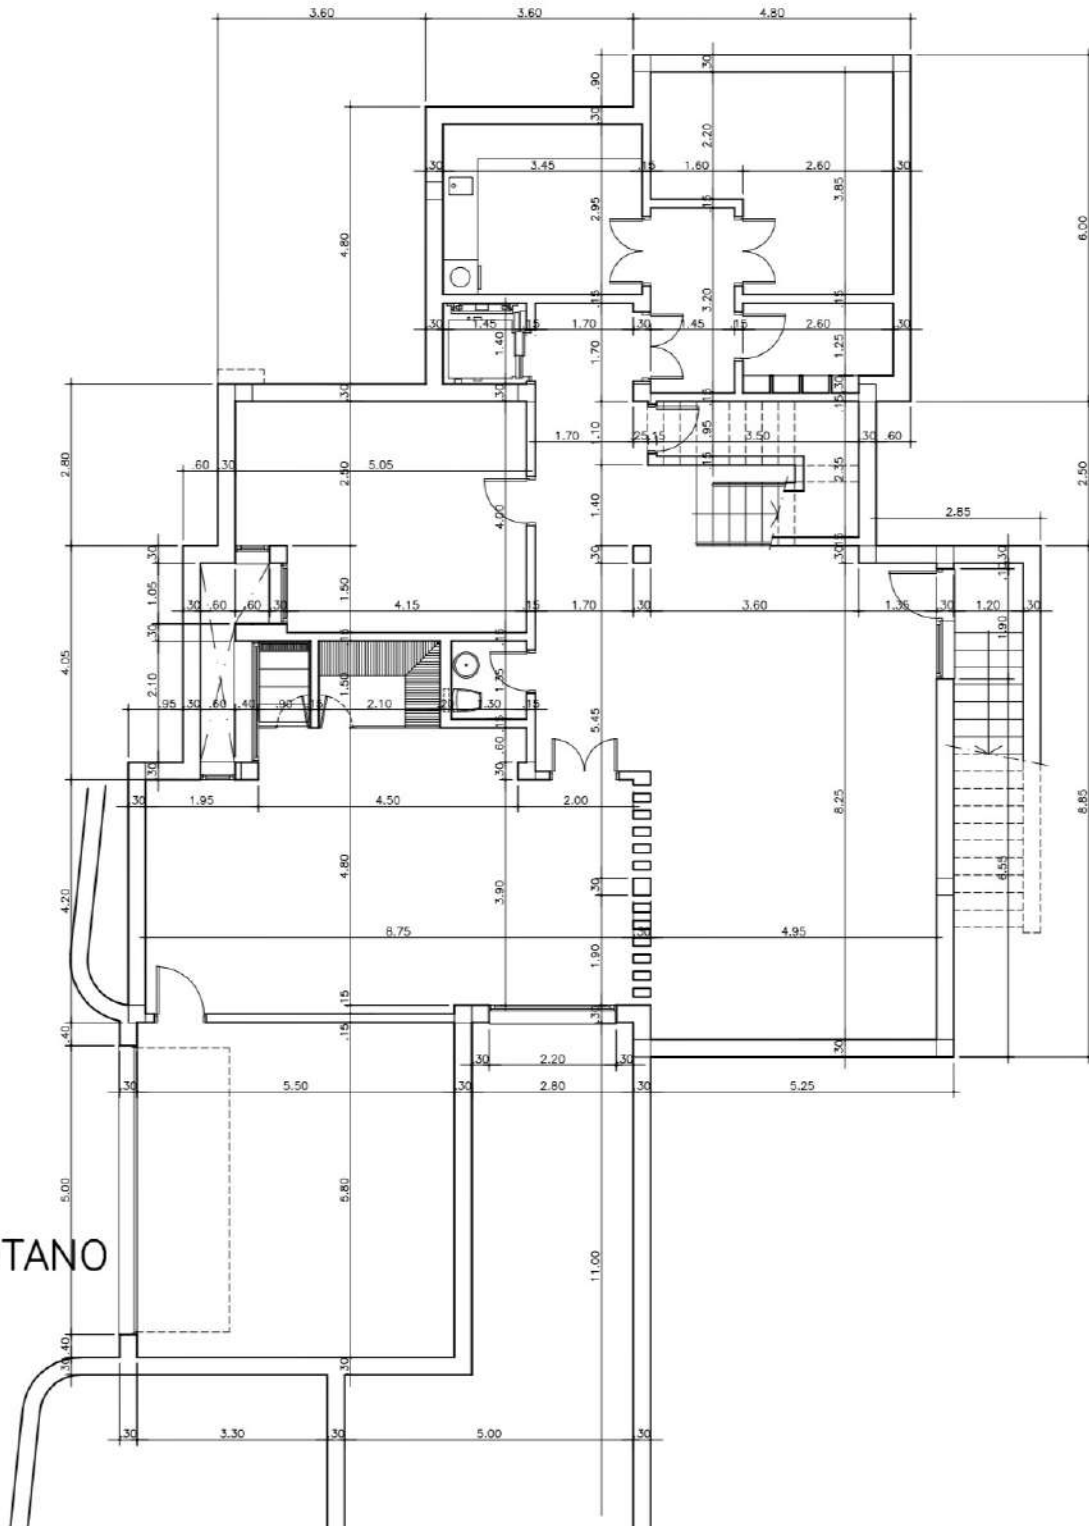

PLANTA BAJA
ESCALA 1:100

PLANTA ALTA
ESCALA 1:100

PLANTA SOTANO

ESCALA 1:100

LEYENDA NBE-CPI

-  EXTINTOR MANUAL (EFICACIA 21A)
-  LAMP. AUTONOMA EMERGENCIA
-  INDICADOR DE DIRECCION DE SALIDA

RECORRIDO DE EVACUACION: 4,10 mt.

RECORRIDO DE EVACUACION: 17,00mt.

PLANTA SOTANO

ESCALA 1:100

PLANTA BAJA

ESCALA 1:100

PLANTA ALTA
ESCALA 1:100

PLANTA TORREÓN
ESCALA 1:100

PLANTA SOTANO

ESCALA 1:100