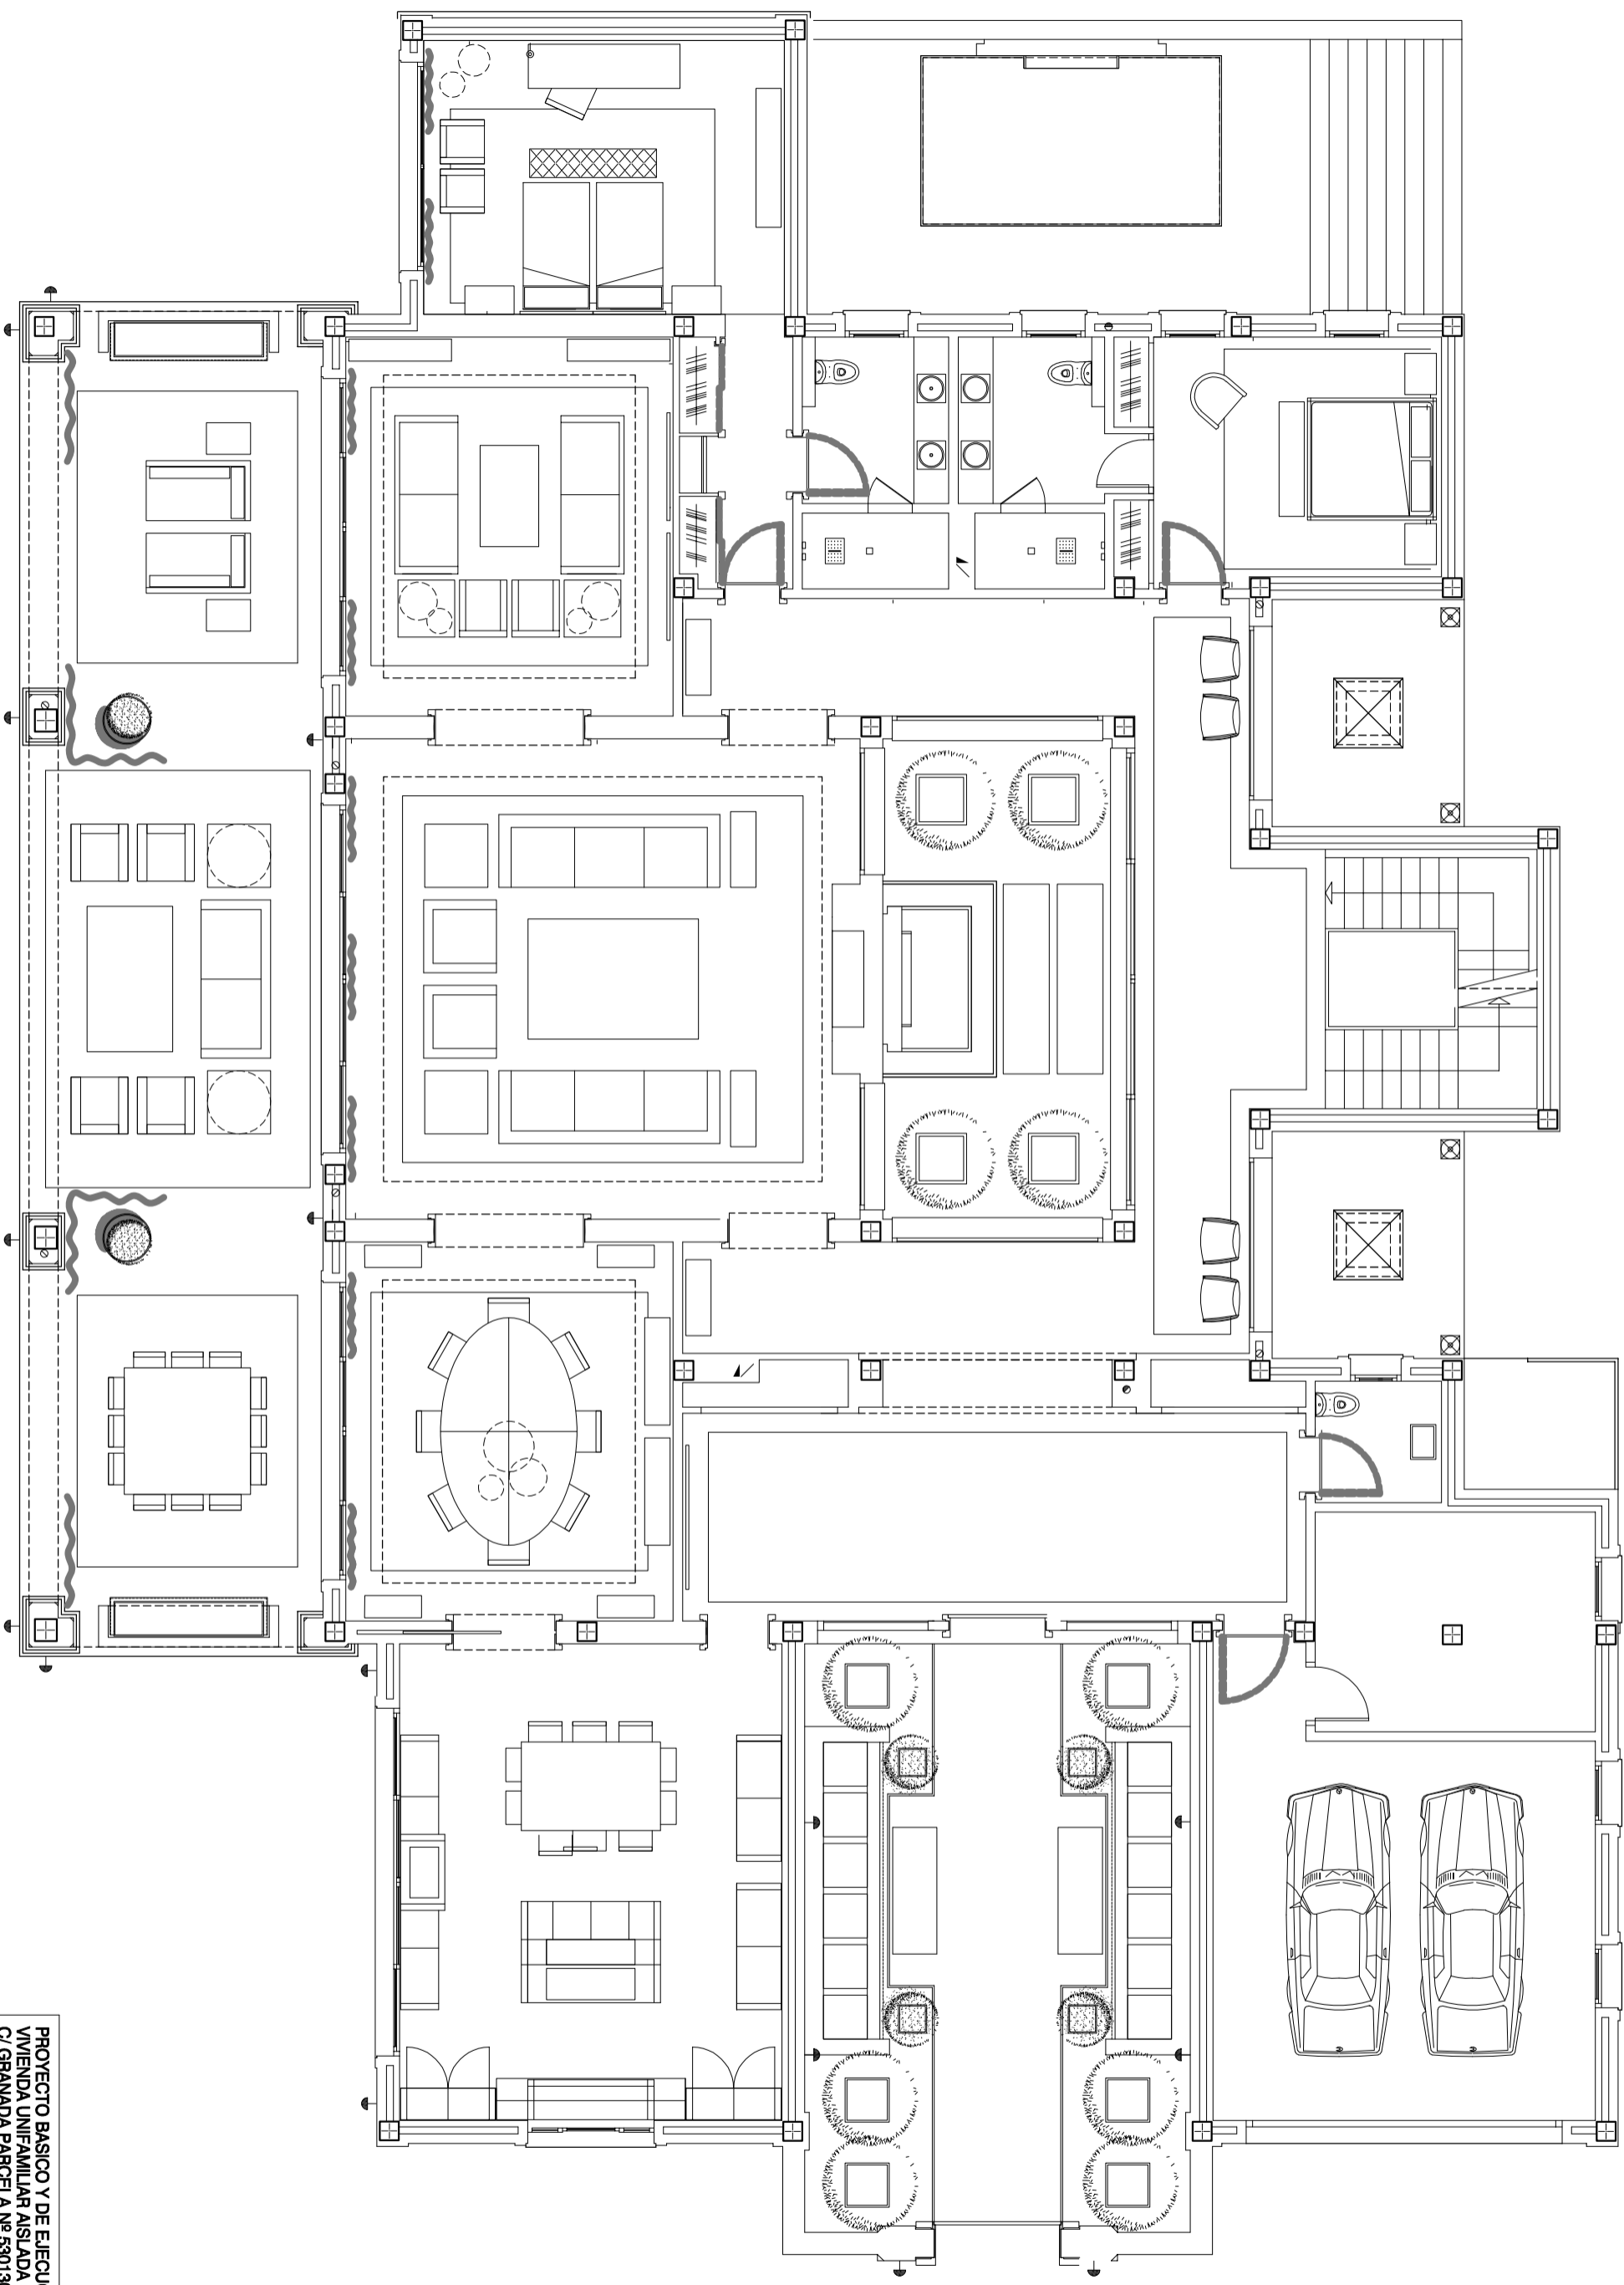

LEYENDA DE ELECTRICIDAD

- ⊗
- ⊕
- ⊖
- ⊙

TELECOMUNICACION

PROYECTO BASICO Y DE EJECUCION DE
 VIVIENDA UNIFAMILIAR AISLADA SITA EN
 C/ GRANADA PARCELA Nº 5307/30 DE
 URB. SOTOGRANDE, SAN ROQUE (CADIZ).

PLANO Nº
IE.02

PLANO
 PLANTA ALTA
 INSTALACION DE ELECTRICIDAD Y TELECO.

EPITE

PROYECTO
 PROMOCIONES AGRUT, S.L.

FECHA
 JULIO 2011

ESCALA
 1/50

TELECOMUNICACION

PROYECTO BASICO Y DE EJECUCION DE VIVIENDA UNIFAMILIAR AISLADA SITA EN C/ GRANADA PARCELA Nº 530130 DE URB. SOTOGRANDE, SAN ROQUE (CADIZ).		PLANTA Nº IE: 03
PLANO: PLANTA CASA PISCINA, PLANTA SOTANO INSTALACION DE ELECTRICIDAD Y TELECO.	EFECTE: PROMOCIONES ACNUT, S.L.	FECHA: JULIO 2011
INGENIERO: INSURETO	ESCALA: 1/50	

PROYECTO BASICO Y DE EJECUCION DE
 VIVIENDA UNIFAMILIAR AISLADA SITA EN
 C/ GRANADA PARCELA Nº 5307/30 DE
 URB. SOTOGRANDE, SAN ROQUE (CADIZ).

PLANO
 PLANTA BAJA
 INSTALACION DE ELECTRICIDAD Y TELECO.

PROMOTOR:
 PROMOCIONES AHNUT, S.L.

PLAN Nº
 IE: 01

FECHA:
 JULIO 2011

ESCALA:
 1/50