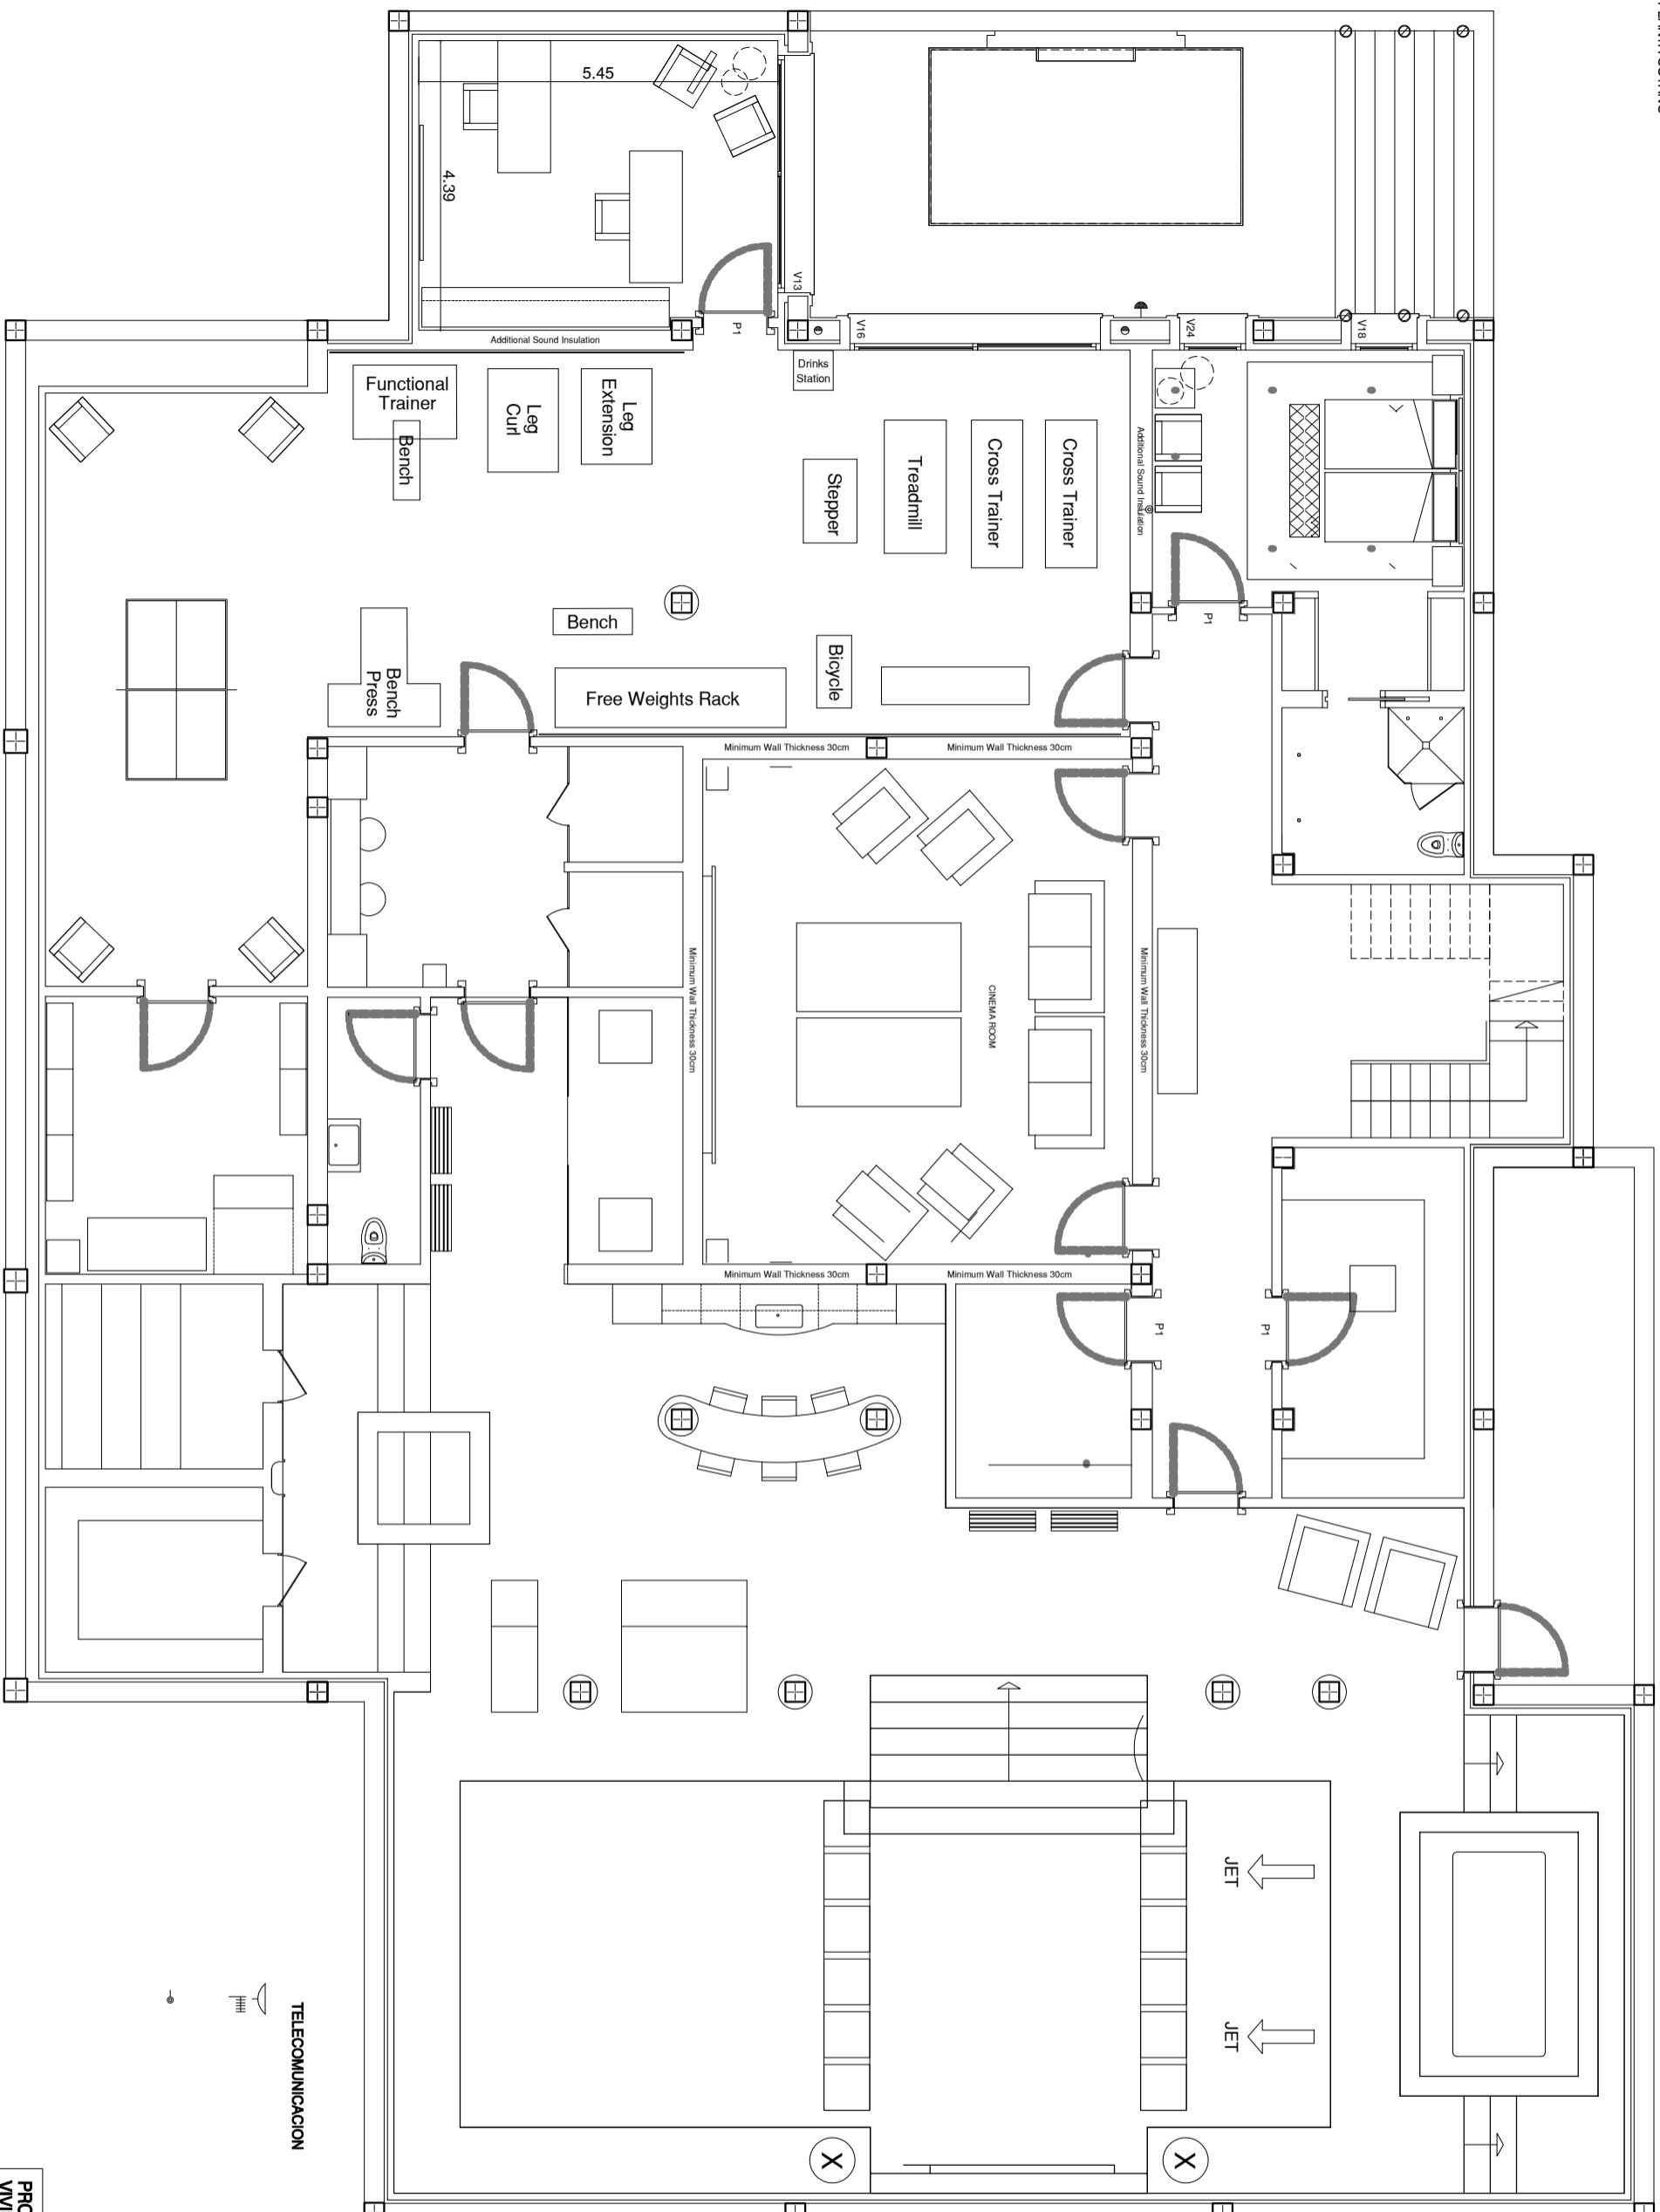

LEYENDA DE ELECTRICIDAD

- ⊗
- ⊕
- ⊖
- ⊙

TELECOMUNICACION

PROYECTO BASICO Y DE EJECUCION DE
 VIVIENDA UNIFAMILIAR AISLADA SITA EN
 C/ GRANADA PARCELA Nº 5307/30 DE
 URB. SOTOGRANDE, SAN ROQUE (CADIZ).

PLANO Nº
IE.02

PLANO
 PLANTA ALTA
 INSTALACION DE ELECTRICIDAD Y TELECO.

EPITE

PROYECTO
 PROMOCIONES AGRUT, S.L.

FECHA
 JULIO 2011

ESCALA
 1/50

TELECOMUNICACION

PROYECTO BASICO Y DE EJECUCION DE VIVIENDA UNIFAMILIAR AISLADA SITA EN C/ GRANADA PARCELA Nº 530130 DE URB. SOTOGRANDE, SAN ROQUE (CADIZ).		PLANTA Nº IE: 03
PLANO: PLANTA CASA PISCINA, PLANTA SOTANO INSTALACION DE ELECTRICIDAD Y TELECO.	EFECTE: PROMOCIONES ACNUT, S.L.	FECHA: JULIO 2011
INGENIERO: INSURETO	ESCALA: 1/50	

PROYECTO BASICO Y DE EJECUCION DE
 VIVIENDA UNIFAMILIAR AISLADA SITA EN
 C/ GRANADA PARCELA Nº 5307/30 DE
 URB. SOTOGRANDE, SAN ROQUE (CADIZ).

PLANO
 PLANTA BAJA
 INSTALACION DE ELECTRICIDAD Y TELECO.

PROMOTOR:
 PROMOCIONES AHNUT, S.L.

PLAN Nº
 IE: 01

FECHA:
 JULIO 2011

ESCALA:
 1/50