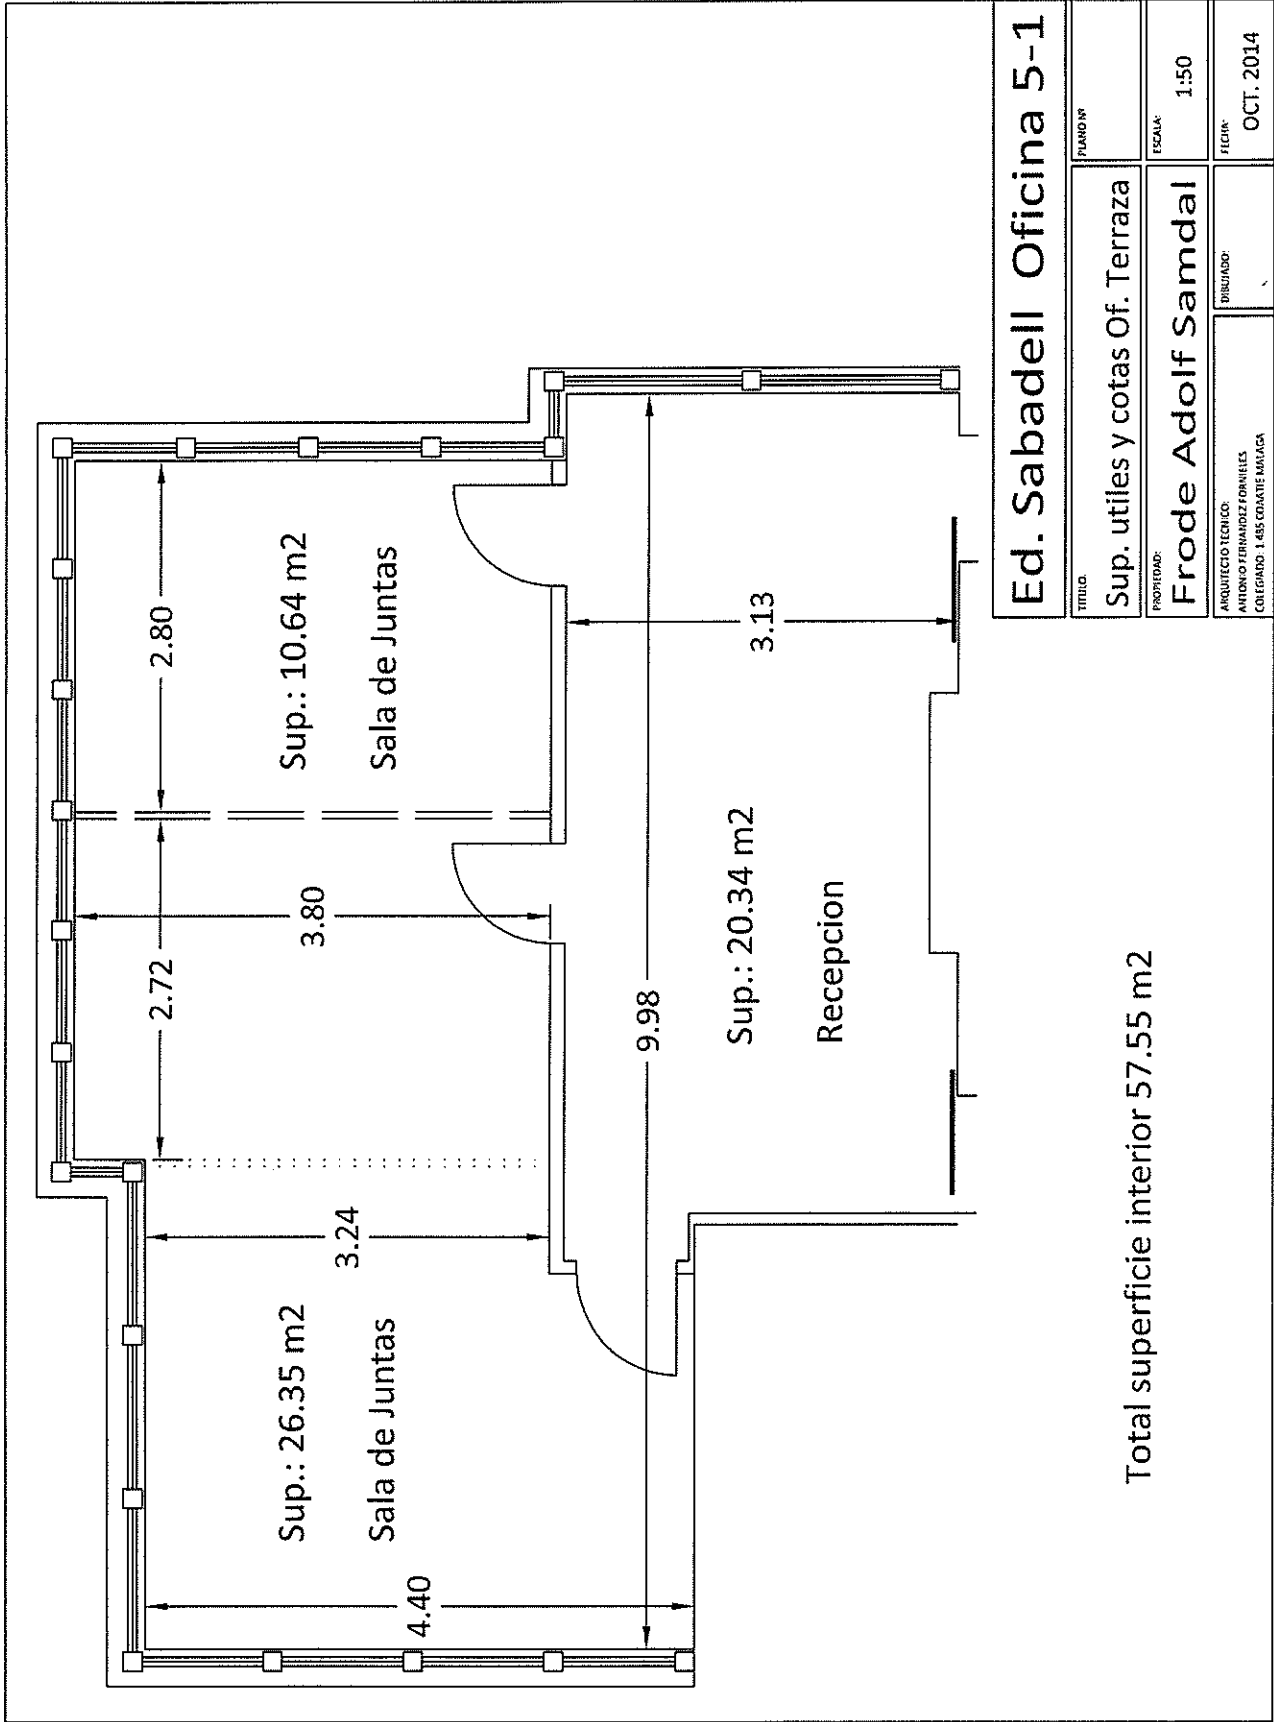

# Ed. Sabadell Oficina 5-1

TITULO: <b>Superficies oficina 5-1</b>		PLANO Nº
PROPIEDAD: <b>Frode Adolf Samdal</b>		ESCALA: <b>1:175</b>
ARQUITECTO TECNICO: Antonio Fernandez de los Angeles COLEGIADO: 1.485 COAATIE MALAGA	DIBUJADO: COAATIE Malaga	FECHA: 53/59 <b>Oct. 2014</b>

<b>Ed. Sabadell Oficina 5-1</b>	
TITULO:	PLANO Nº
Sup. utiles y cotas Of. Terraza	
PROPIEDAD:	ESCALA:
<b>Frode Adolf Samdal</b>	1:50
ARQUITECTO TECNICO: ANTONIO FERNANDEZ FORNIELES COLEGIO Nº. 1.485 COAATIE MALAGA	FECHA:
	OCT. 2014