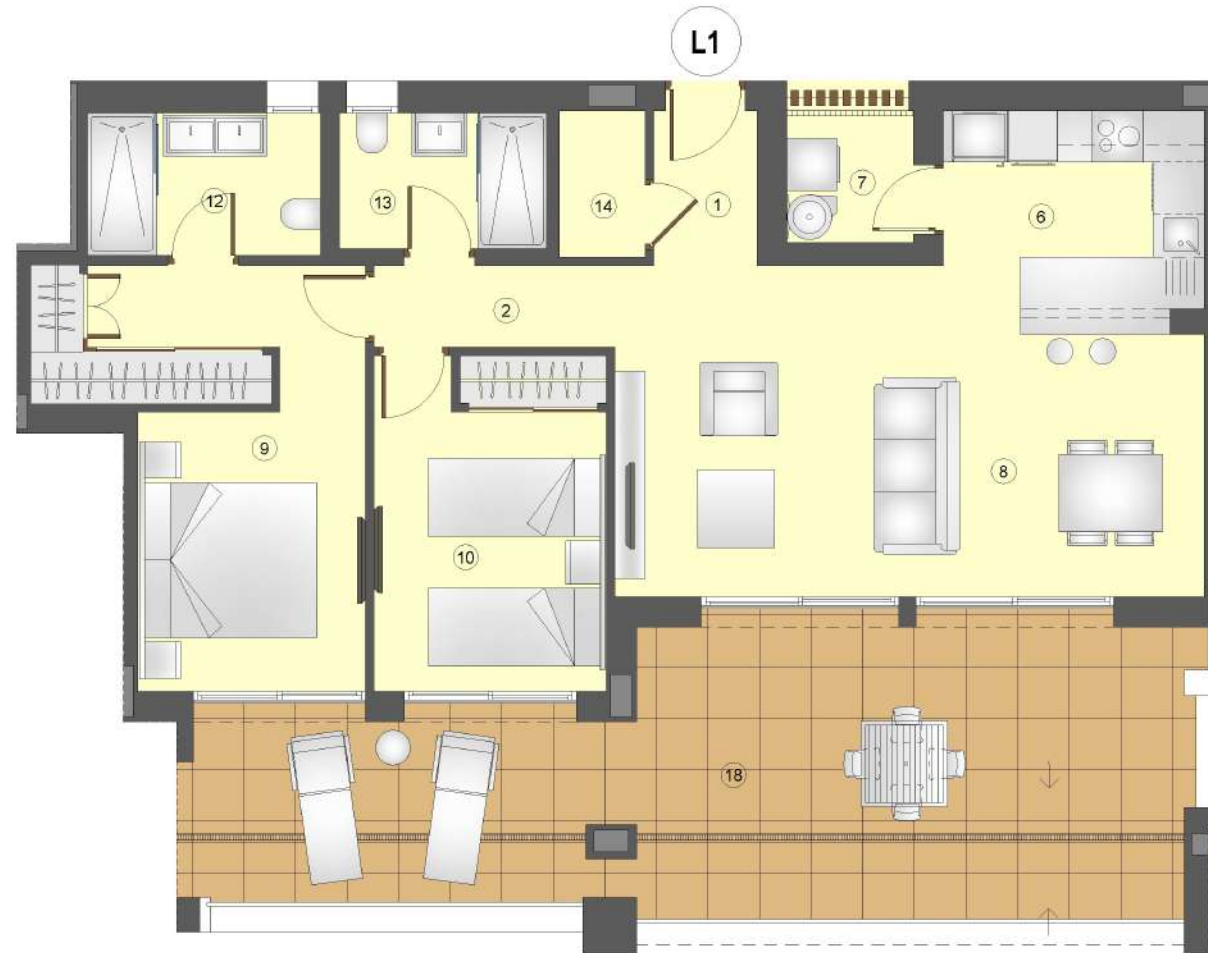

nº	SUPERFICIES ÚTILES / FLOOR AREA / ПОЛЕЗНЫЕ ПЛОЩАДИ	TIPO TYPE L1
1	VESTIBULO / HALL / ЗАЛ	2,16 m²
2	PASO 1 / CORRIDOR 1 / КОРИДОР 1	2,66 m²
6	COCINA / KITCHEN / КУХНЯ	7,22 m²
7	GALERÍA / GALLERY / ПОСТРОЧНАЯ КОМНАТА	2,25 m²
8	SALÓN COMEDOR / LIVING-DINING ROOM / ГОСТИНАЯ	24,51 m²
9	DORMITORIO 1 / BEDROOM 1 / СПАЛЬНЯ 1	14,84 m²
10	DORMITORIO 2 / BEDROOM 2 / СПАЛЬНЯ 2	10,44 m²
12	BAÑO 1 / BATHROOM 1 / ВАННАЯ КОМНАТА 1	4,49 m²
13	BAÑO 2 / BATHROOM 2 / ВАННАЯ КОМНАТА 2	3,80 m²
14	TRASTERO / STOREROOM / КЛАДОВКА	1,70 m²
TOTAL SUP. ÚTILES / TOTAL FLOOR AREA / ОБЩАЯ ПОЛЕЗНАЯ ПЛОЩАДЬ		74,07 m²
SUP. CONSTRUIDA INTERIOR / BUILT INTERIOR AREA / ВНУТРЕННЯЯ ЗАСТРОЕННАЯ ПЛОЩАДЬ		91,31 m²
18	SUP. CONSTRUIDA DE TERRAZA 1/ BUILT TERRACE 1 AREA / ЗАСТРОЕННАЯ ПЛОЩАДЬ TERRACA 1	40,34 m²
TOTAL SUP. CONSTRUIDA PRIVADA / TOTAL BUILT PRIVATE AREA / ВНУТРЕННЯЯ ЗАСТРОЕННАЯ ПЛОЩАДЬ		131,65 m²

TIPO/TYP/TYPE L1

FEBRERO / FEBRUARY / ФЕВРАЛЬ 2023

APARTAMENTO 2 DORMITORIOS+2 BAÑOS-PLANTA PRIMERA
APARTMENT 2 BEDROOMS+2 TOILETS-LOW LEVEL
АПАРТАМЕНТ 2 СПАЛЬНИ 2 ВАННЫЕ КОМНАТЫ - НИЗКИЙ УРОВЕНЬ