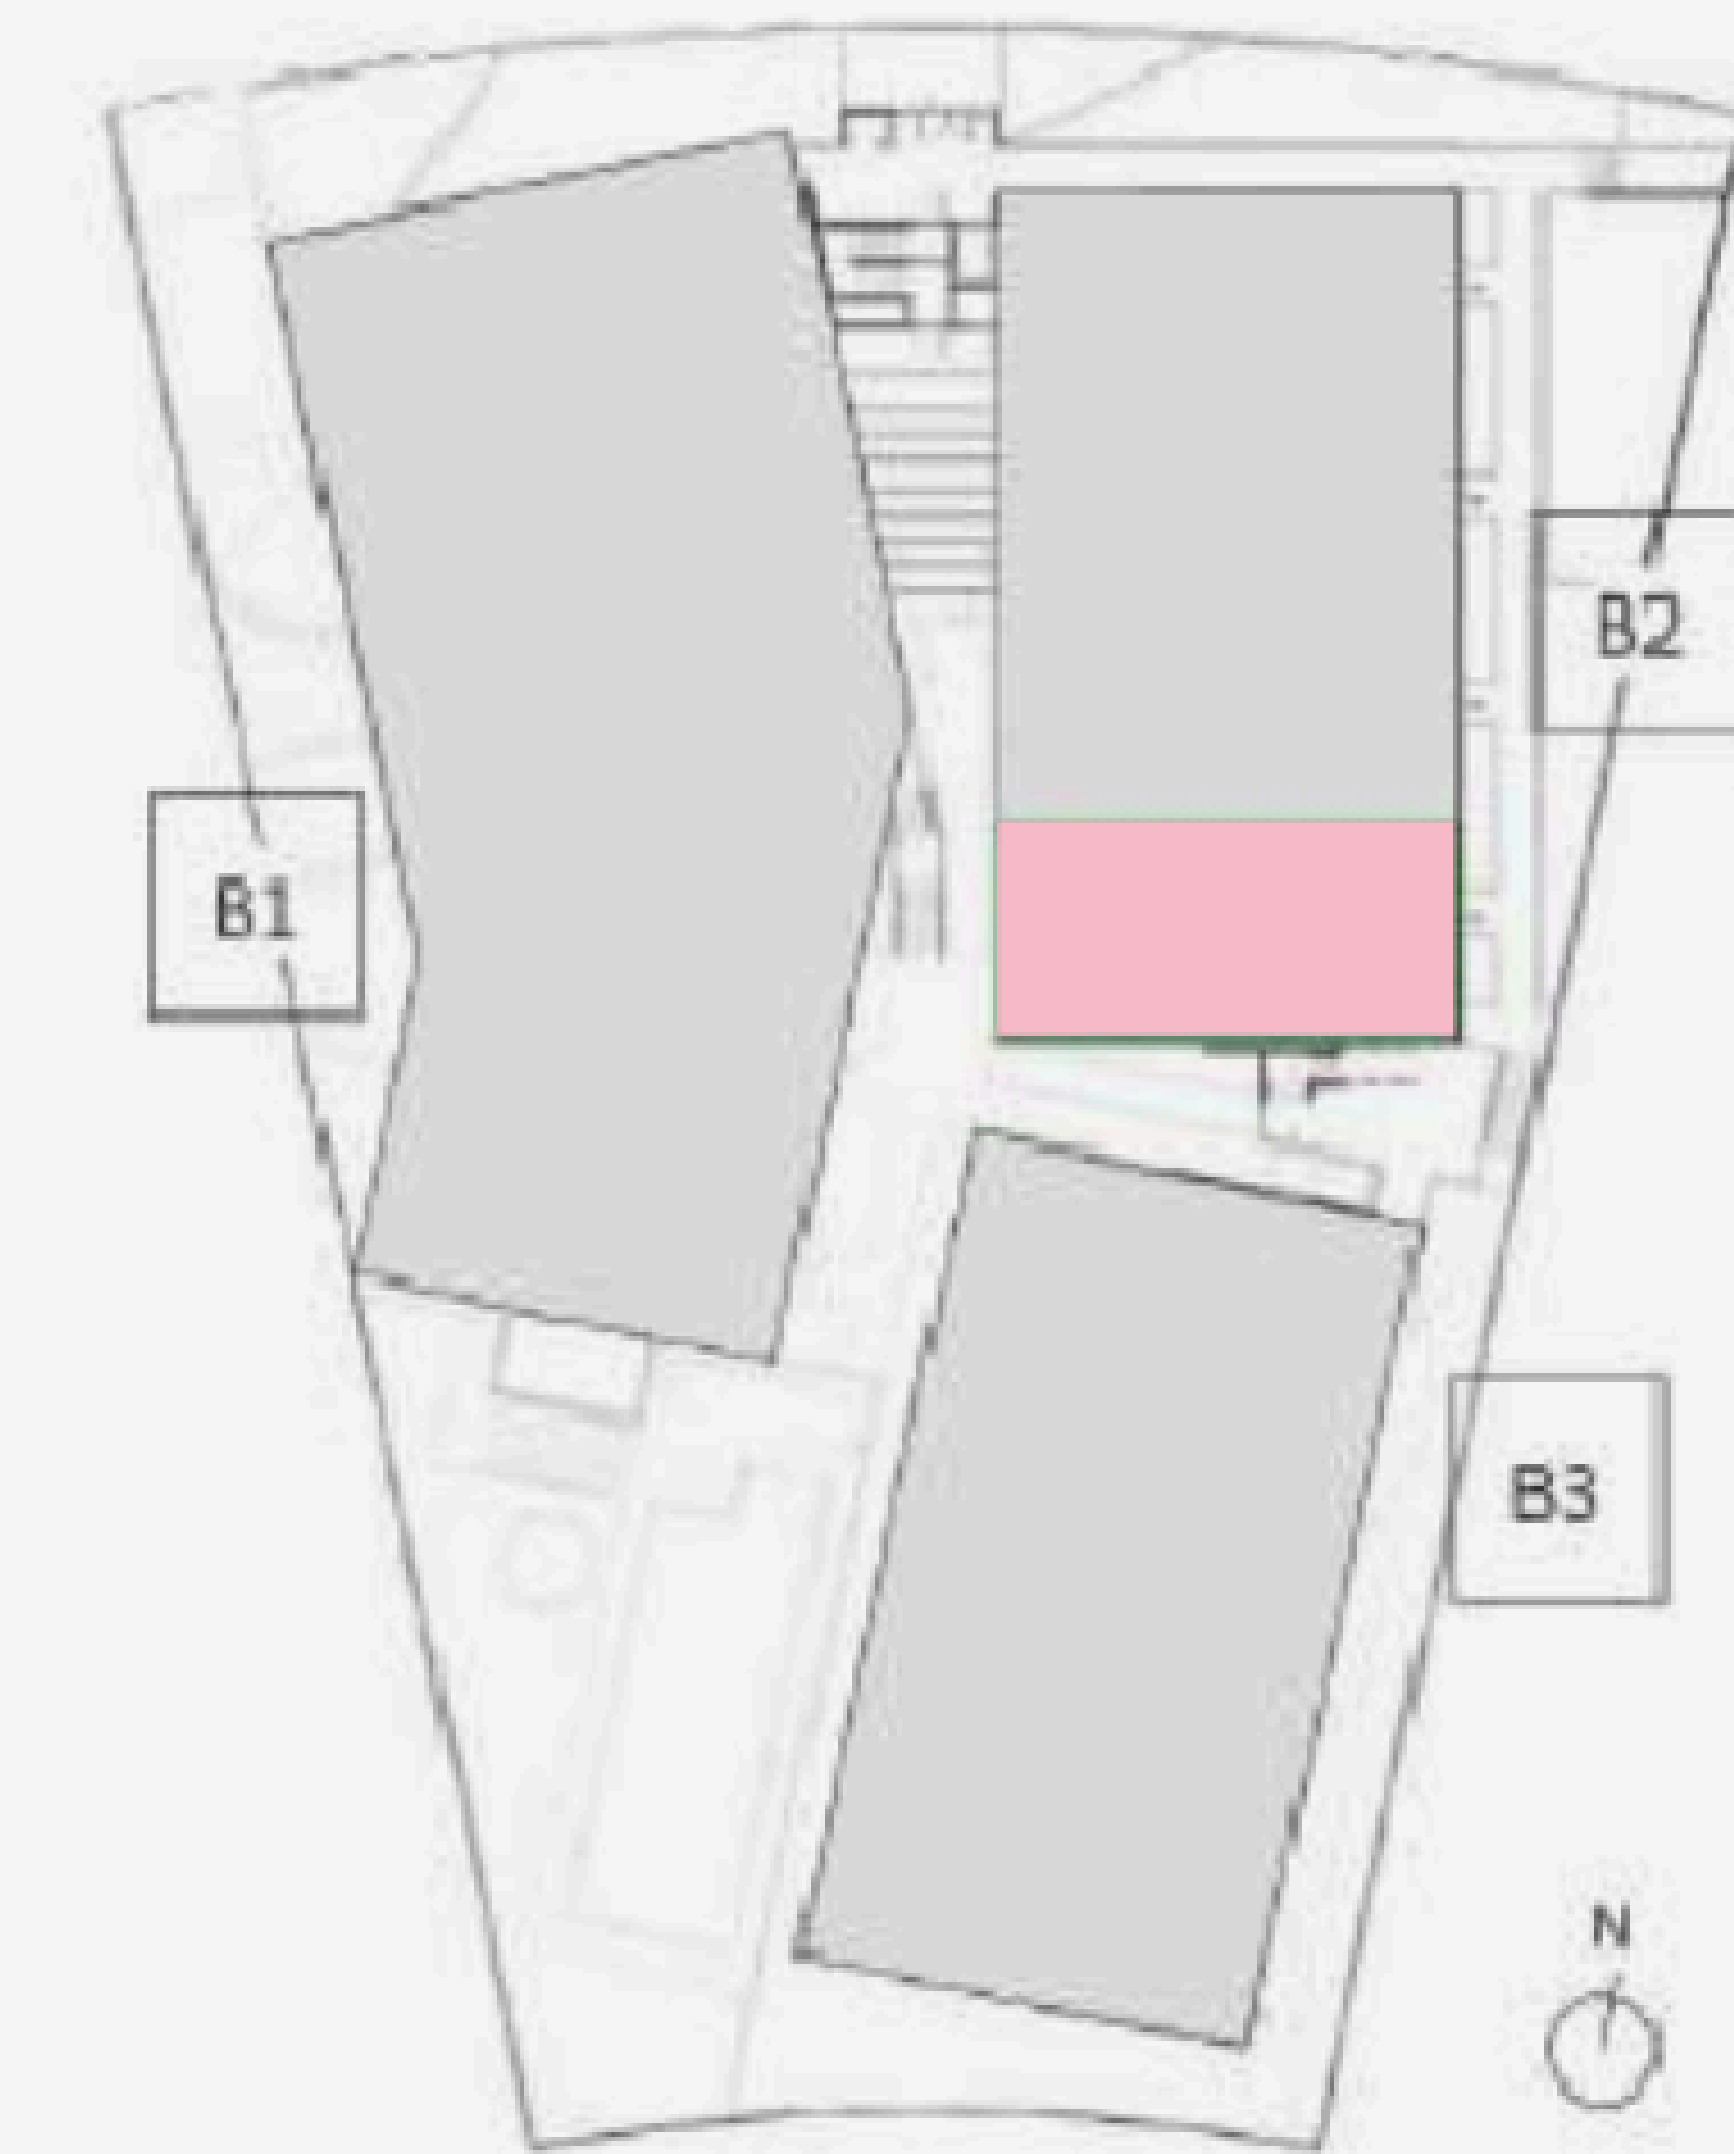

CHRISTIE'S
INTERNATIONAL REAL ESTATE
———— COSTA DEL SOL ————

Floor plans Ref CR 3086

Planta Baja / GROUND FLOOR

Axonometría

Planta Baja

Sección Bloque 2

CHRISTIE'S
INTERNATIONAL REAL ESTATE
———— COSTA DEL SOL ————