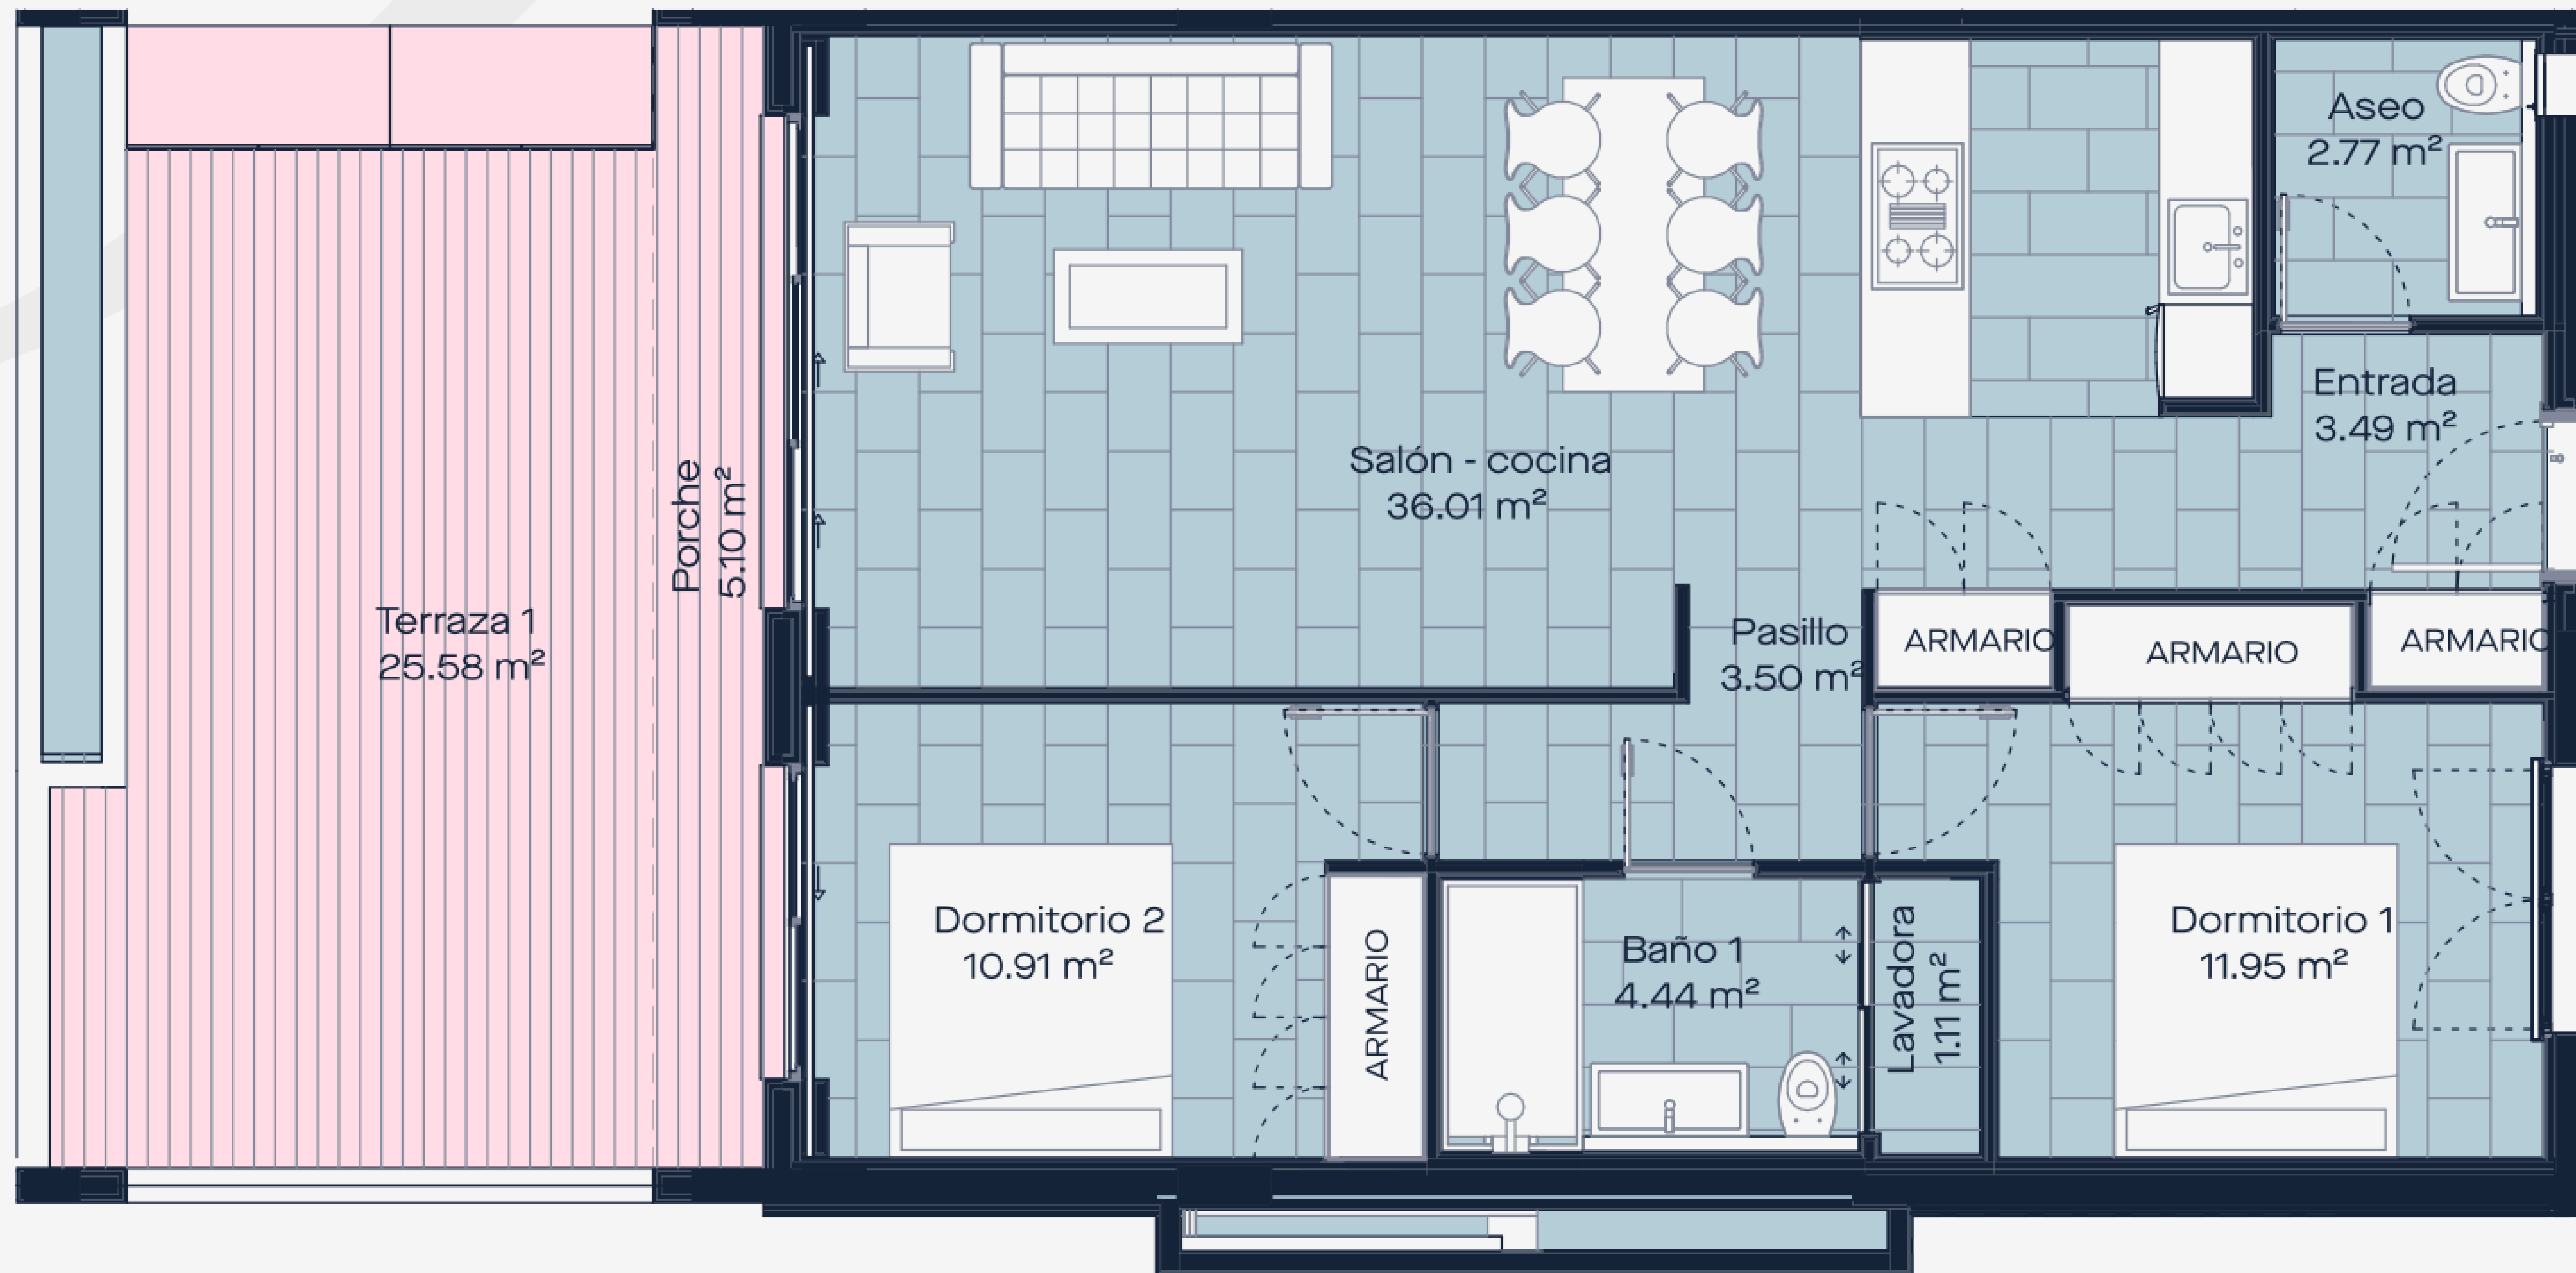

CHRISTIE'S
INTERNATIONAL REAL ESTATE
———— COSTA DEL SOL ————

Floor plans Ref CR 3086

Planta Baja / GROUND FLOOR

Axonometría

Planta Baja

Sección Bloque 2

CHRISTIE'S
INTERNATIONAL REAL ESTATE
———— COSTA DEL SOL ————