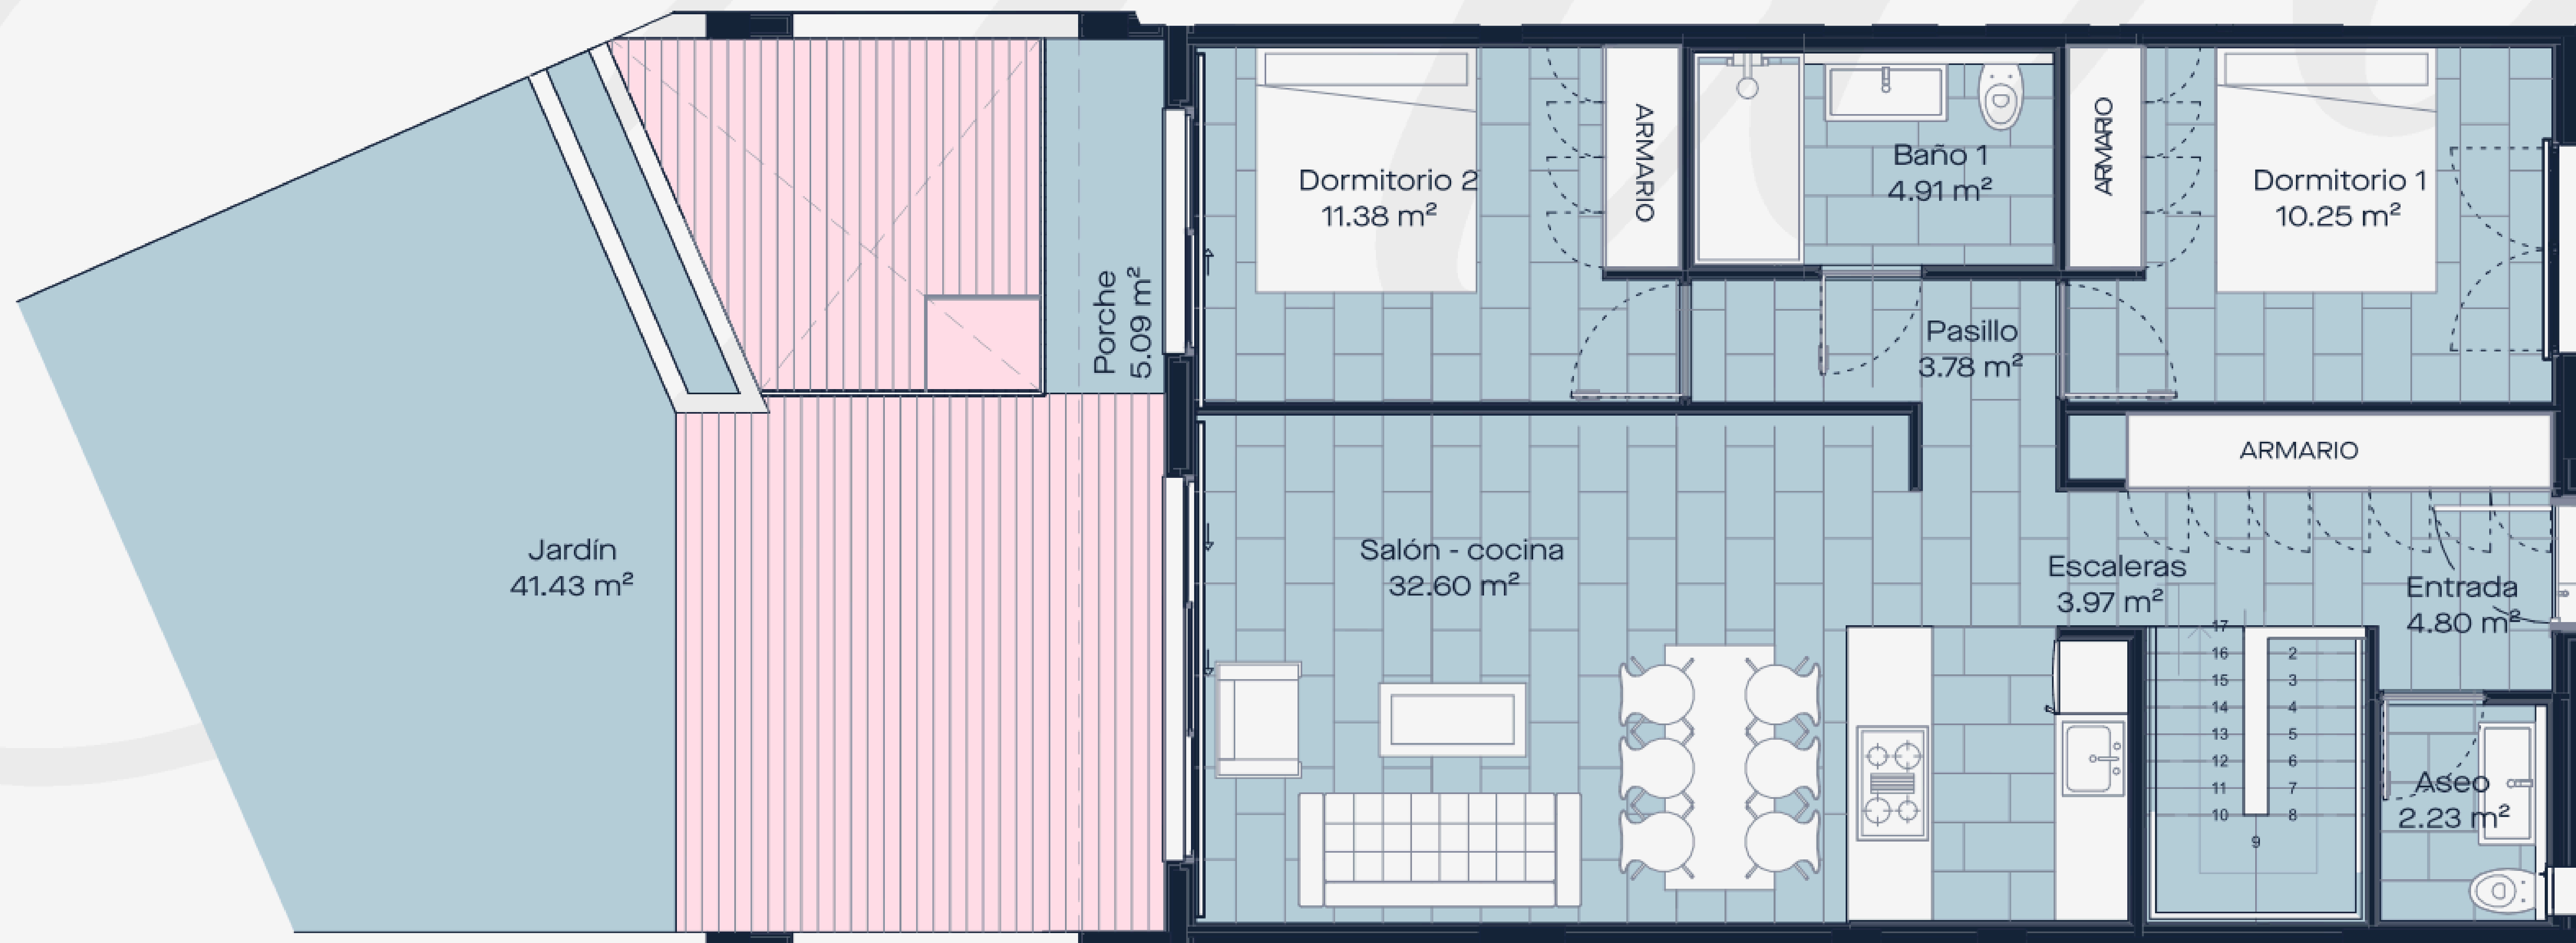

CHRISTIE'S
INTERNATIONAL REAL ESTATE
———— COSTA DEL SOL ————

Floor plans Ref CR 3085

Planta Baja / GROUND FLOOR

Planta Sótano / BASEMENT FLOOR

Axonometría

Planta Sótano 1

Sección Bloque 1

CHRISTIE'S
INTERNATIONAL REAL ESTATE
———— COSTA DEL SOL ————