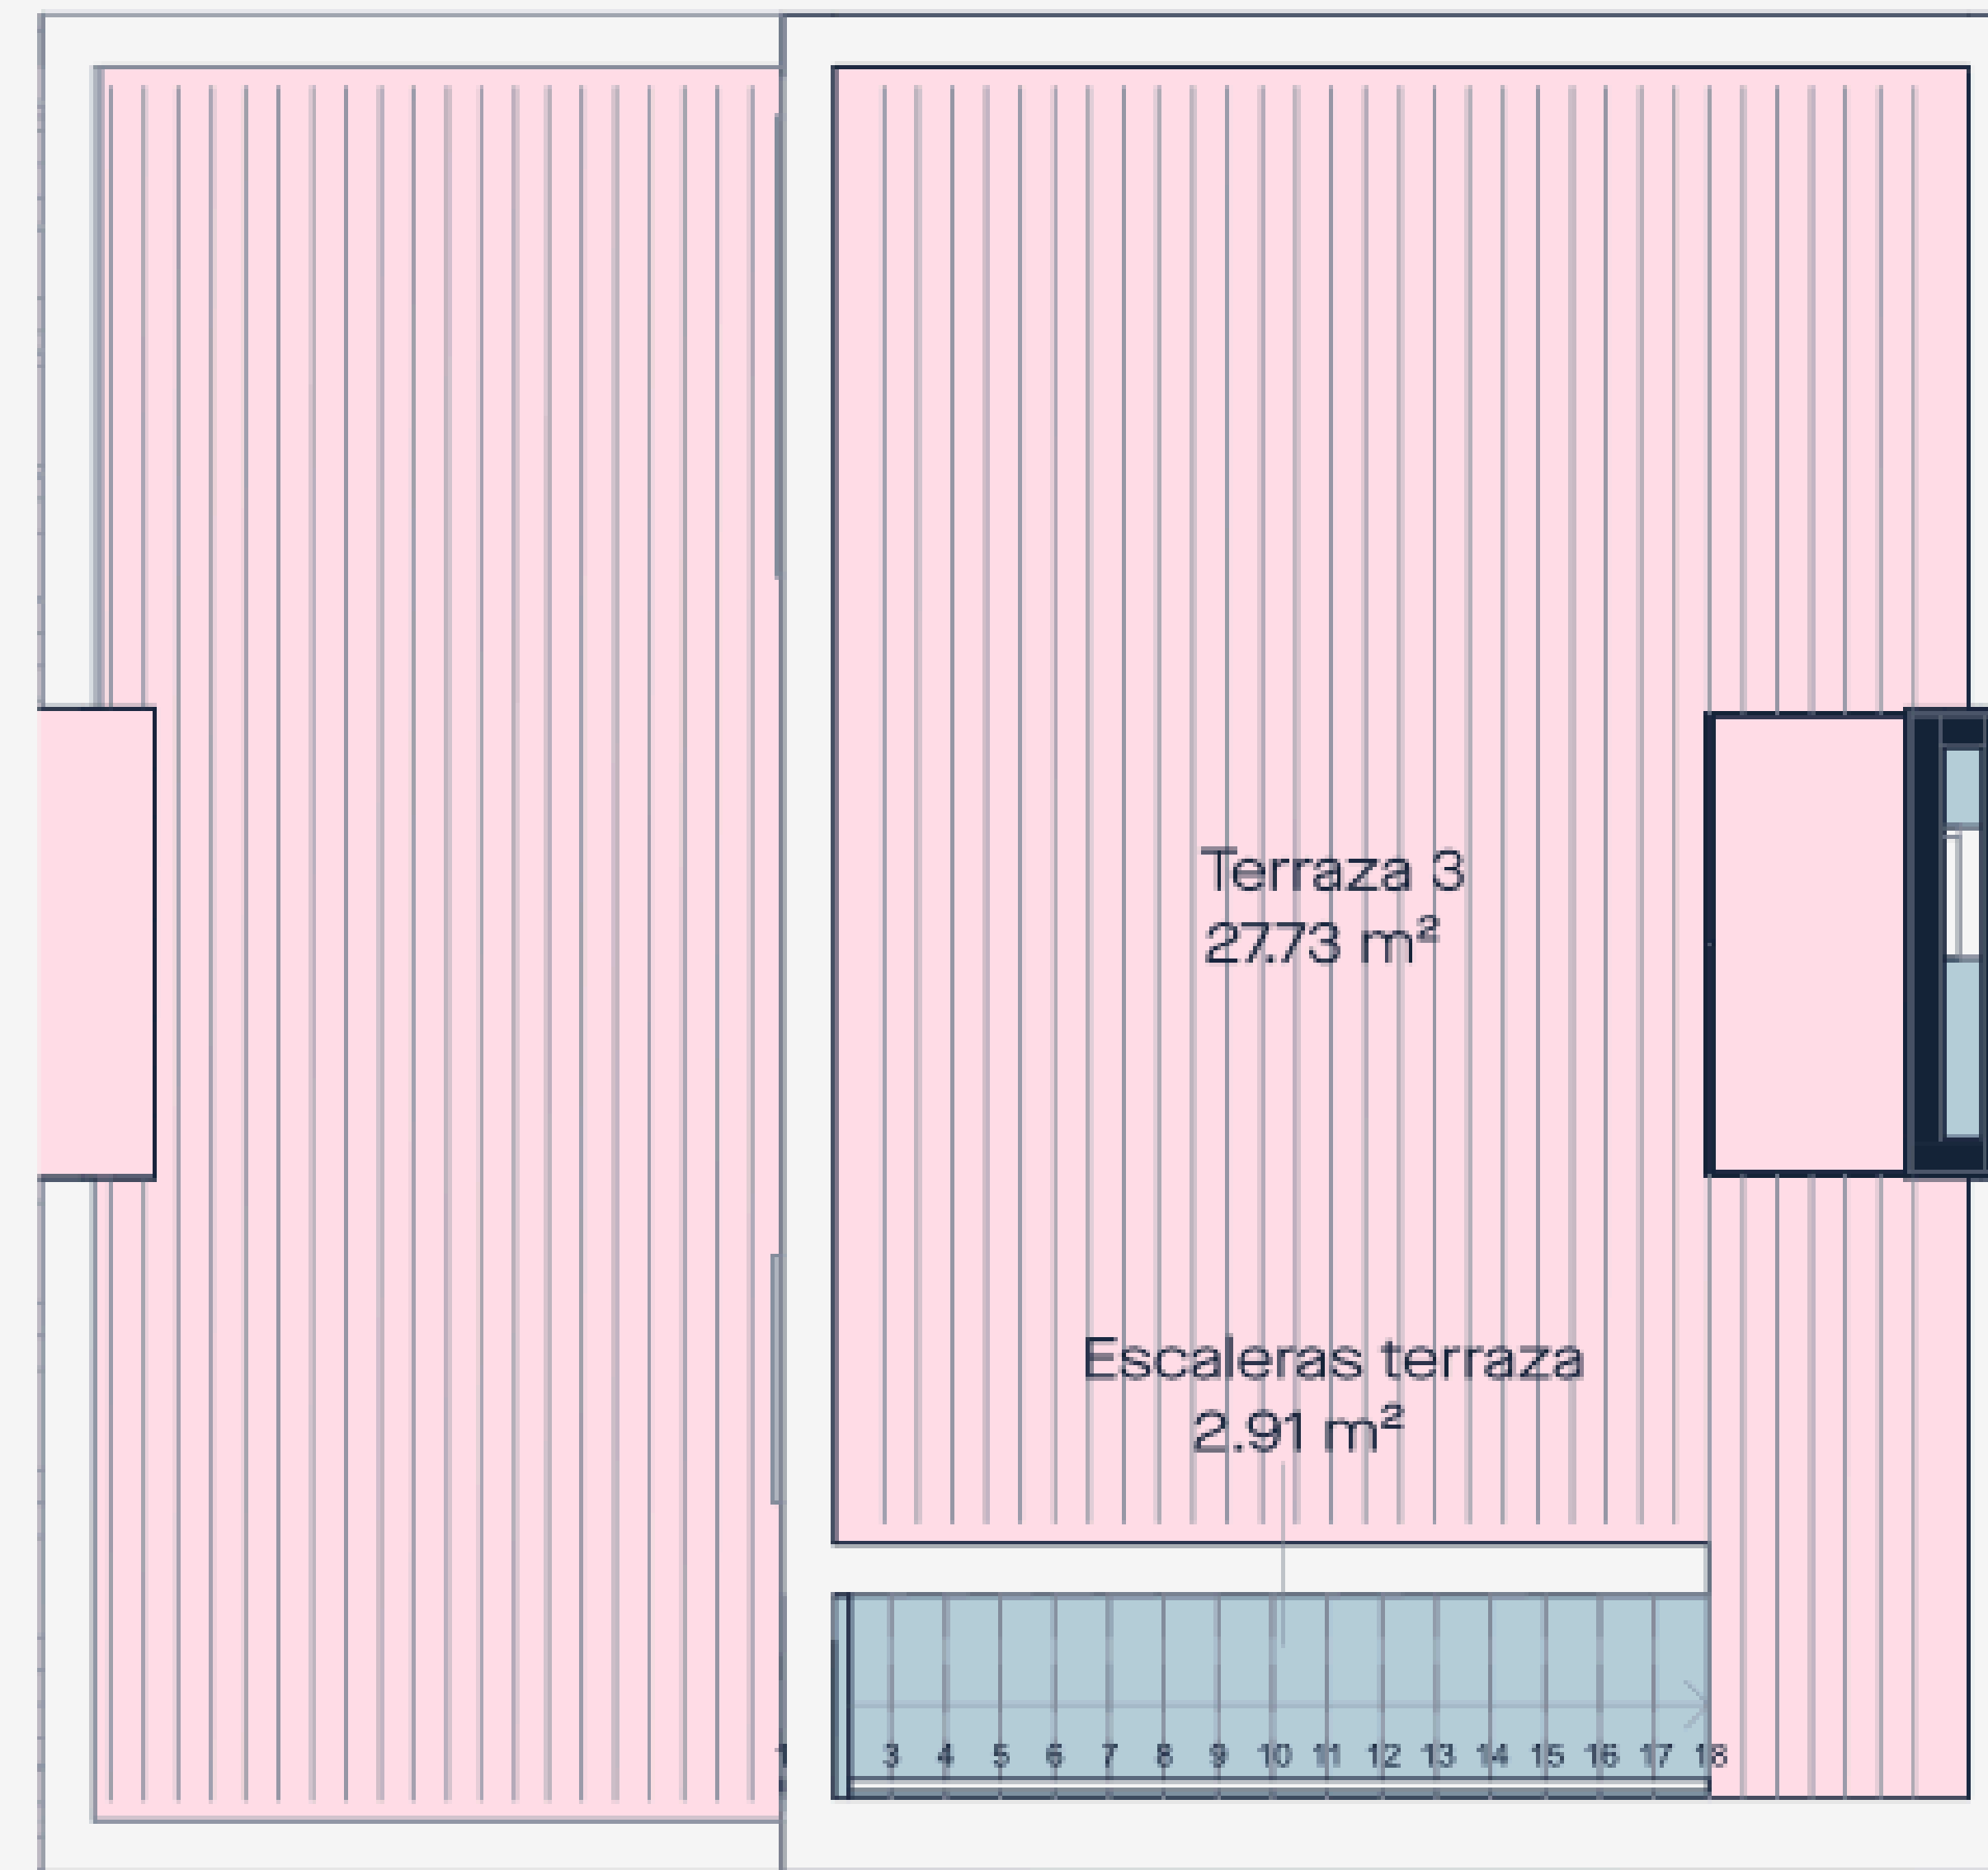

CHRISTIE'S  
INTERNATIONAL REAL ESTATE  
———— COSTA DEL SOL ————

Floor plans Ref CR 3067

Planta Baja / GROUND FLOOR

Axonometría

Planta Baja

Sección Bloque 1

**Planta Segunda / SECOND FLOOR**

**Planta Primera / FIRST FLOOR**