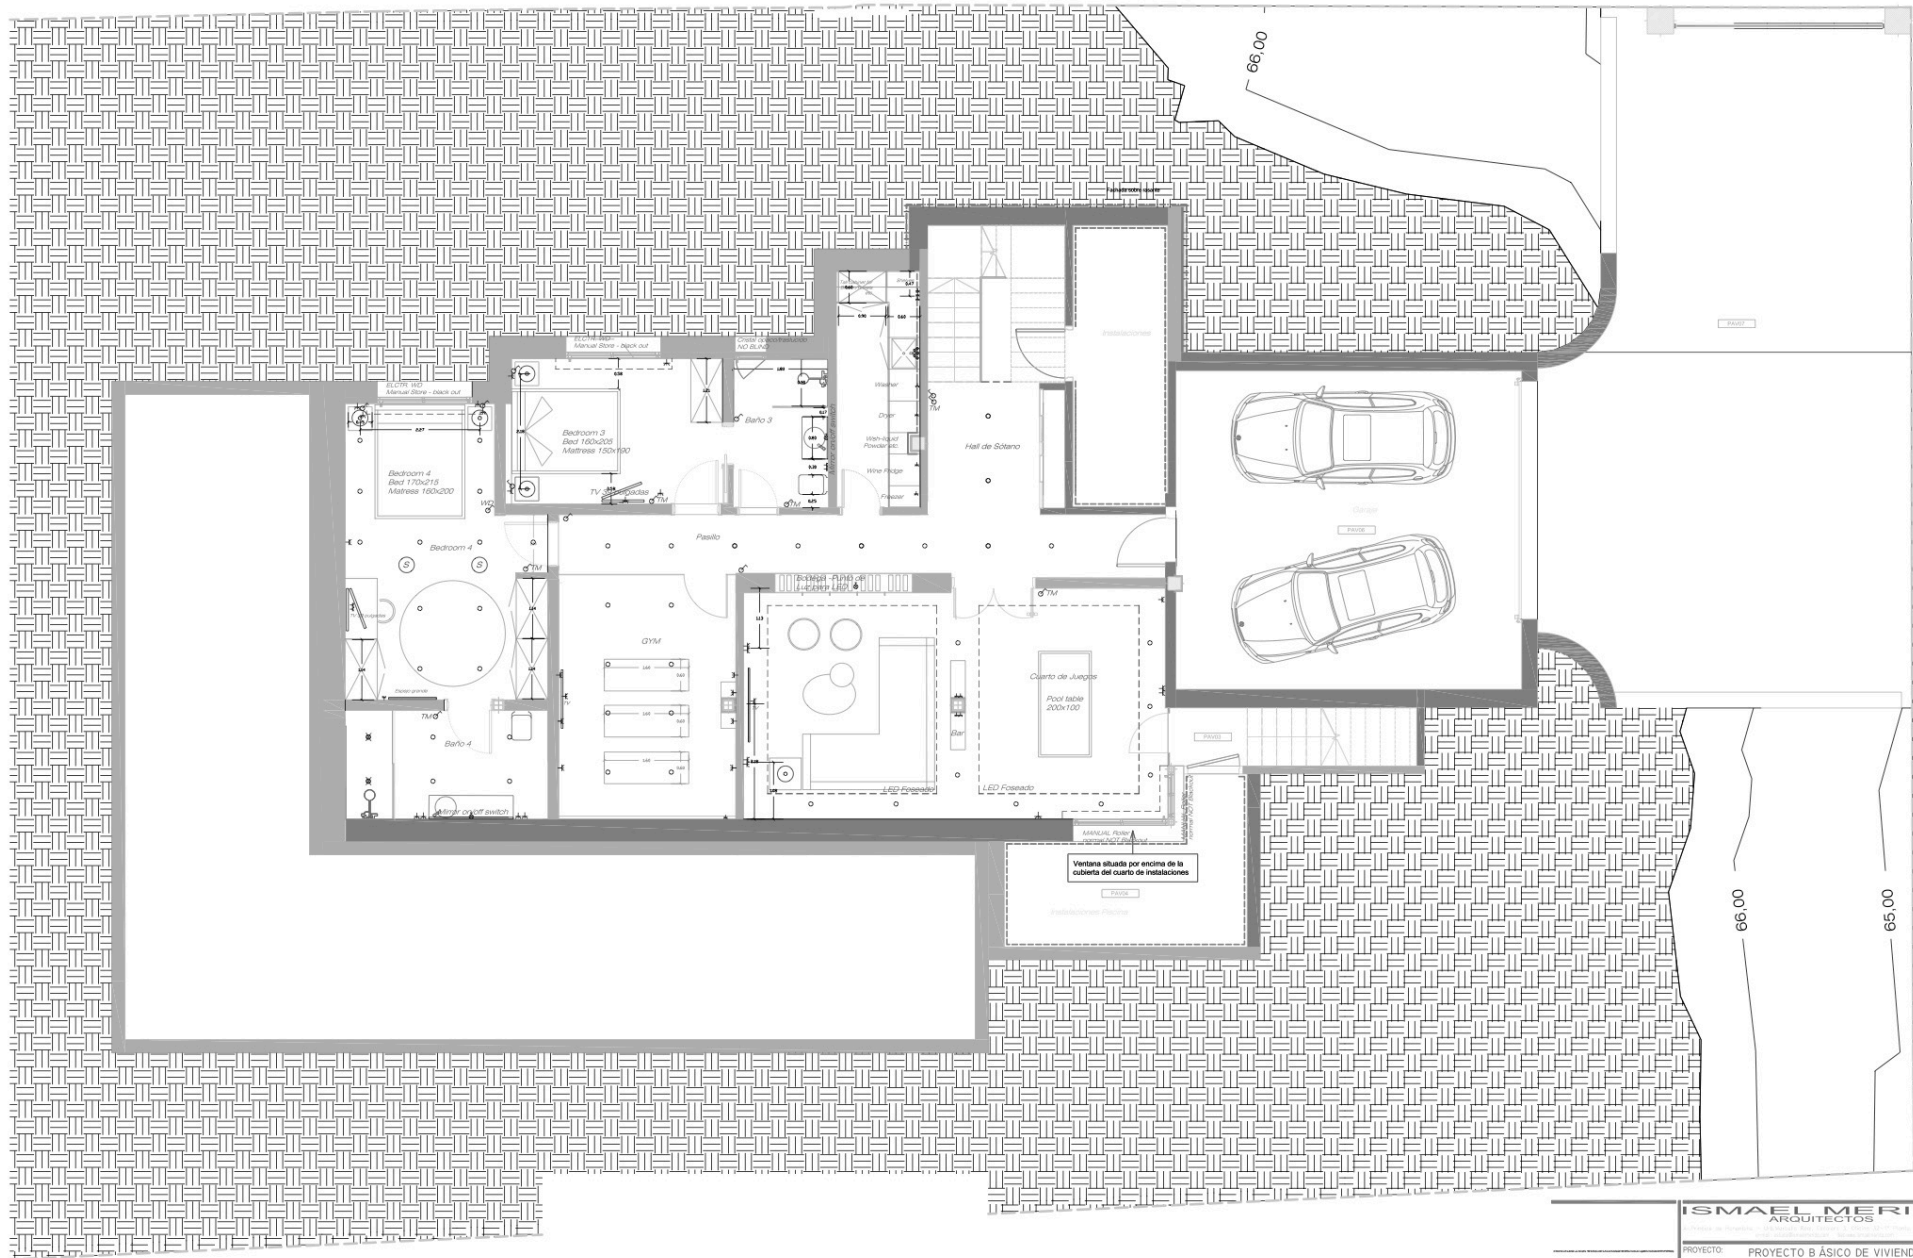

Planta Baja

ARQUITECTO DIRECTOR  ISMAEL MERIDA GOMEZ	ISMAEL MERIDA ARQUITECTOS		PROYECTO Nº: 726/20
	PROYECTO: PROYECTO B ÁSICO DE VIVIENDA UNIFAMILIAR Y PISCINA		PLANO Nº: AA02
	SITUACION: C/ I-G, PARCELA 70 (A-I), NUEVA ANDALUCÍA, MARBELLA (M ÁLAGA)		ESCALA: 1 : 50
	PLANO: ALBAÑILERÍA Y ACABADOS P.ALTA		FECHA: NOVIEMBRE 2021
	PROPIEDAD: D. MICHAEL QUAIPE		

Planta Baja

ARQUITECTO DIRECTOR: ISMAEL MERIDA GOMEZ	ISMAEL MERIDA ARQUITECTOS		PROYECTO Nº: 726/20
	PROYECTO: PROYECTO B ÁSICO DE VIVIENDA UNIFAMILIAR Y PISCINA		PLANO Nº: AA02
SITUACION: C/ I-G, PARCELA 70 (A-I), NUEVA ANDALUCÍA, MARBELLA (MÁLAGA)		ESCALA: 1 : 50	
PLANO: ALBAÑILERÍA Y ACABADOS P.SOTANO		FECHA: NOVIEMBRE 2021	
PROPIEDAD: D. MICHAEL QUAIPE			