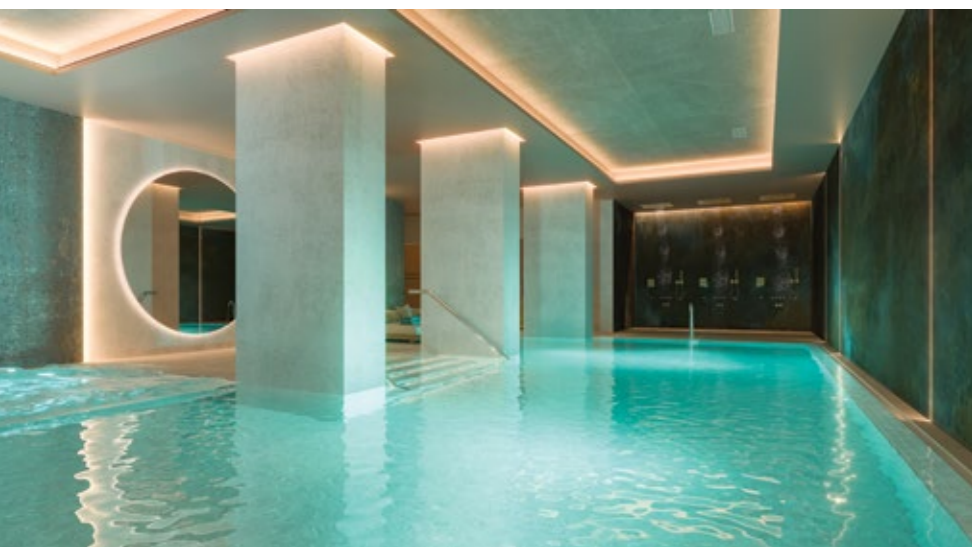

El proyecto nos transporta a la época dorada del Mediterráneo, a su espíritu de interconexión y nexo entre culturas. Una ventana al horizonte desde las montañas. Un entorno seguro y tranquilo diseñado para tu tranquilidad y la de los tuyos. Un proyecto que pone la mejor arquitectura al servicio de tu bienestar.

Capri ofrece una maravillosa área de coworking especialmente diseñada para que disfrutes, donde simplemente puedes relajarte, leer un libro o trabajar desde casa.

El exclusivo Spa de Capri fomenta la relajación total. Sumérgete en el agua, disfruta de la sauna y el baño turco y simplemente relájate y descansa. Este spa, maravillosamente diseñado, refleja la esencia de la zona de Capri y es verdaderamente único.

Capri ofrece excelentes instalaciones deportivas, su gimnasio totalmente equipado goza de luz natural y vistas a los impresionantes jardines paisajísticos.