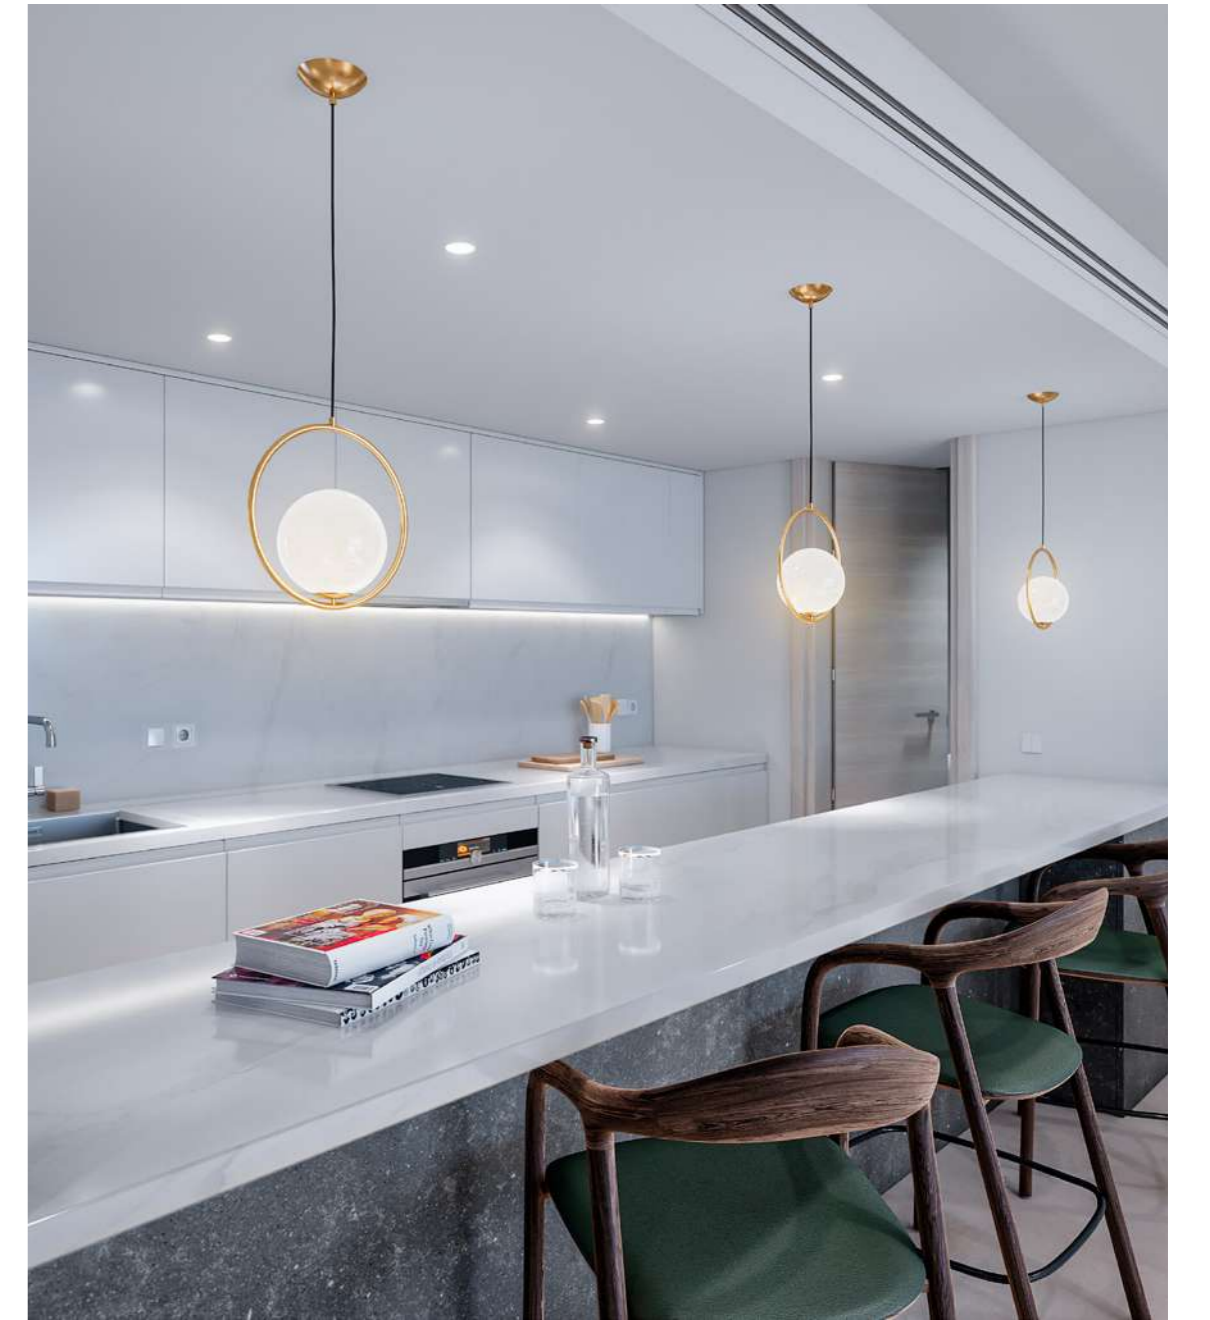

Jade Tower | Pág. 12

Jade Tower | Pág. 14

En Jade Tower descubrirás la vida que realmente te mereces. Una selección de apartamentos de lujo con diseño moderno de 1, 2 y 3 habitaciones, armoniosamente integrados con el entorno. El diseño de este proyecto se basa en los espacios abiertos aprovechando al máximo la luz natural. Este concepto se extiende a las áreas exteriores con amplias terrazas que invitan a disfrutar del clima y la vida mediterránea.