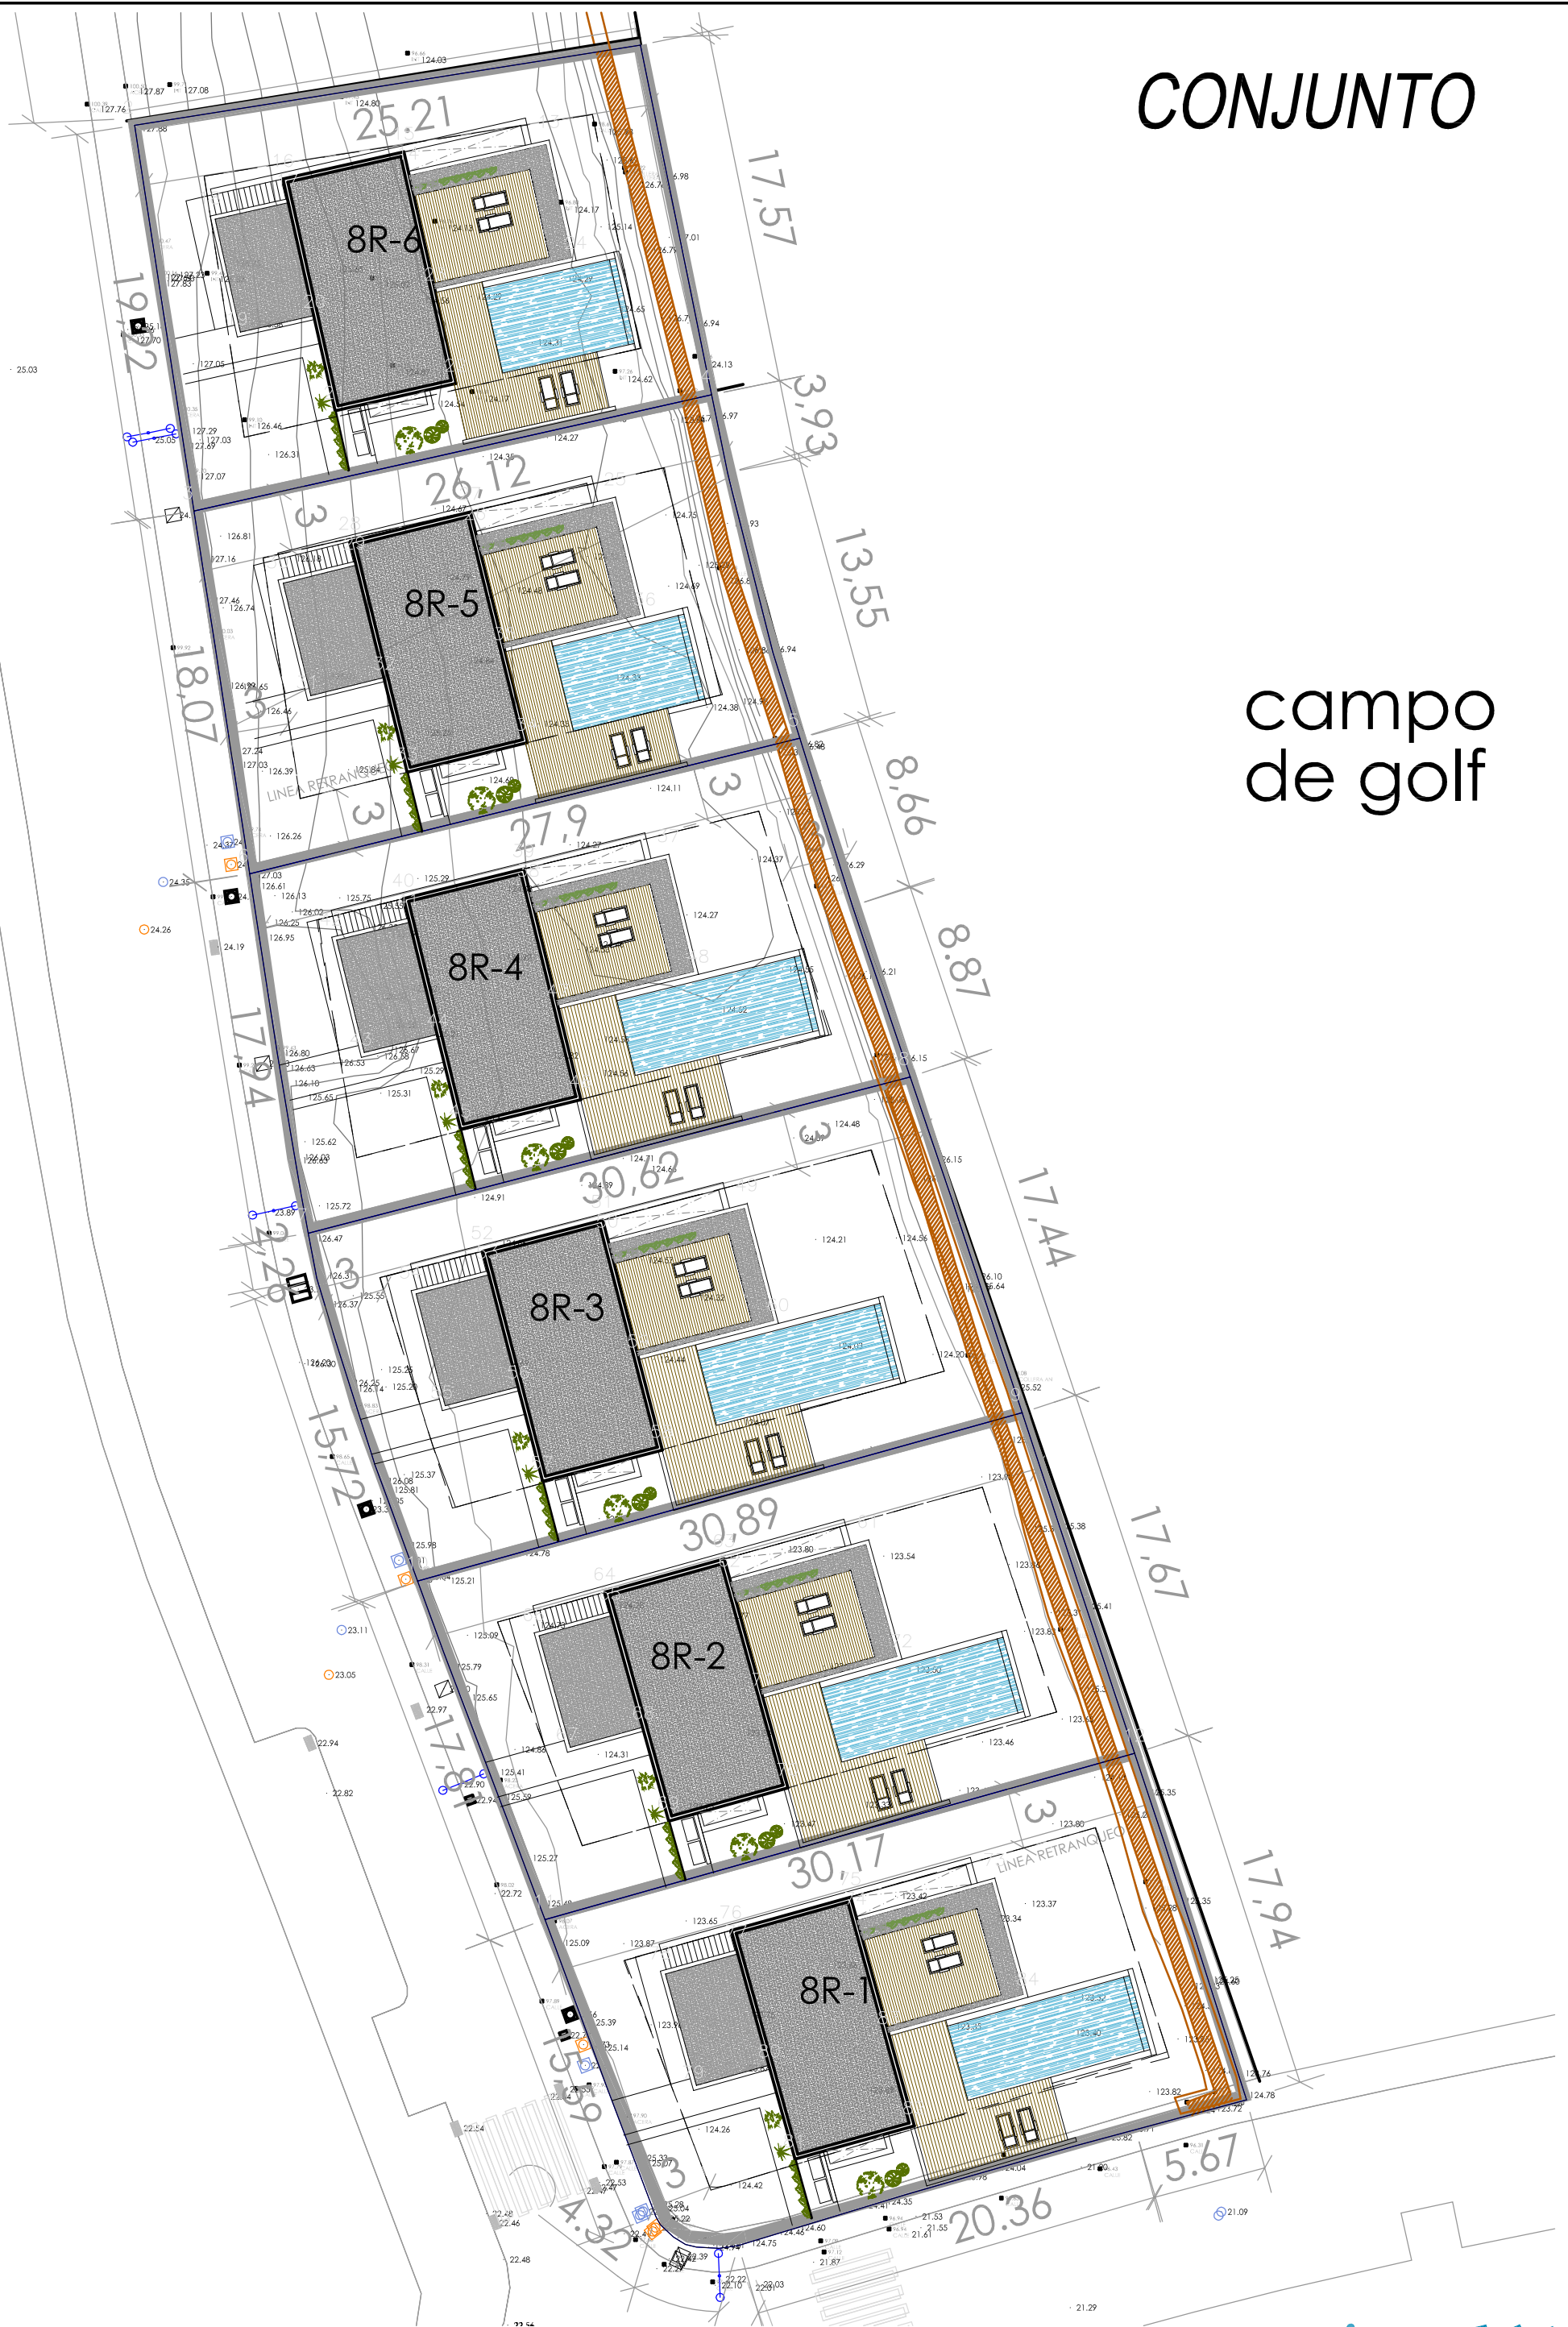

CONJUNTO

campo
de golf

NOTA: LOS PLANOS SON MERAMENTE ORIENTATIVOS QUEDANDO SUPEDITADOS A LA OBRA Y AL PROYECTO FINAL DE OBRA.

JOAQUIN CUELLO GONZALEZ, ARQUITECTO
Calle Cabo Finisterre Urb. Los Galeones vivienda nº 12 CP: 11205 Algeciras, Cadiz.
Tfno: 646.986.301 Fax: 902.946.965 Email: jcuelloarq@gmail.com

COL: 472 COACA

E: 1/75