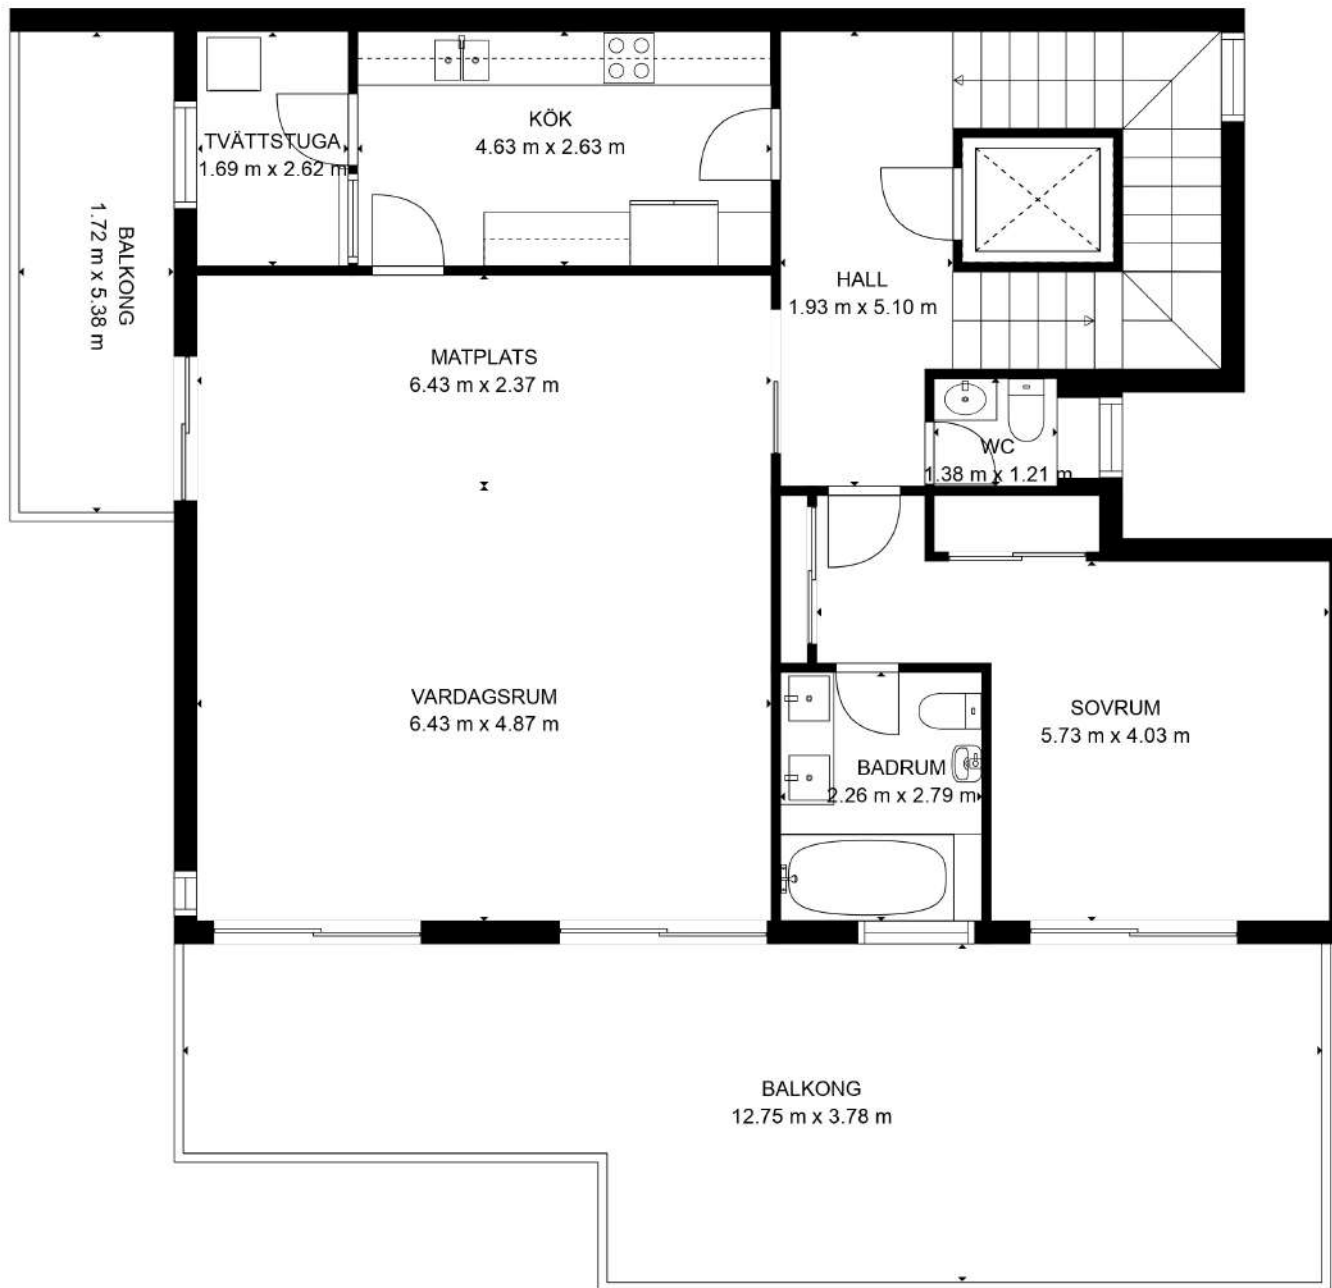

TOTAL INTERN YTA
PLAN 1: 52 m2, PLAN 2: 20 m2
PLAN 3: 116 m2, PLAN 4: 46 m2
EXLUDERAD YTA: , GARAGE: 82 m2
BALCONY: 51 m2, TERRACE: 69 m2
TOTAL: 234 m2

MÅTTEN BERÄKNAS MED CUBICASA-TEKNOLOGI. DE ANSES VARA MYCKET TILLFÖRLITLIGA MEN INTE GARANTERADE.

TOTAL INTERN YTA
 PLAN 1: 52 m², PLAN 2: 20 m²
 PLAN 3: 116 m², PLAN 4: 46 m²
 EXLUDERAD YTA: , GARAGE: 82 m²
 BALCONY: 51 m², TERRACE: 69 m²
 TOTAL: 234 m²

MÅTTEN BERÄKNAS MED CUBICASA-TEKNOLOGI. DE ANSES VARA MYCKET TILLFÖRLITLIGA MEN INTE GARANTERADE.