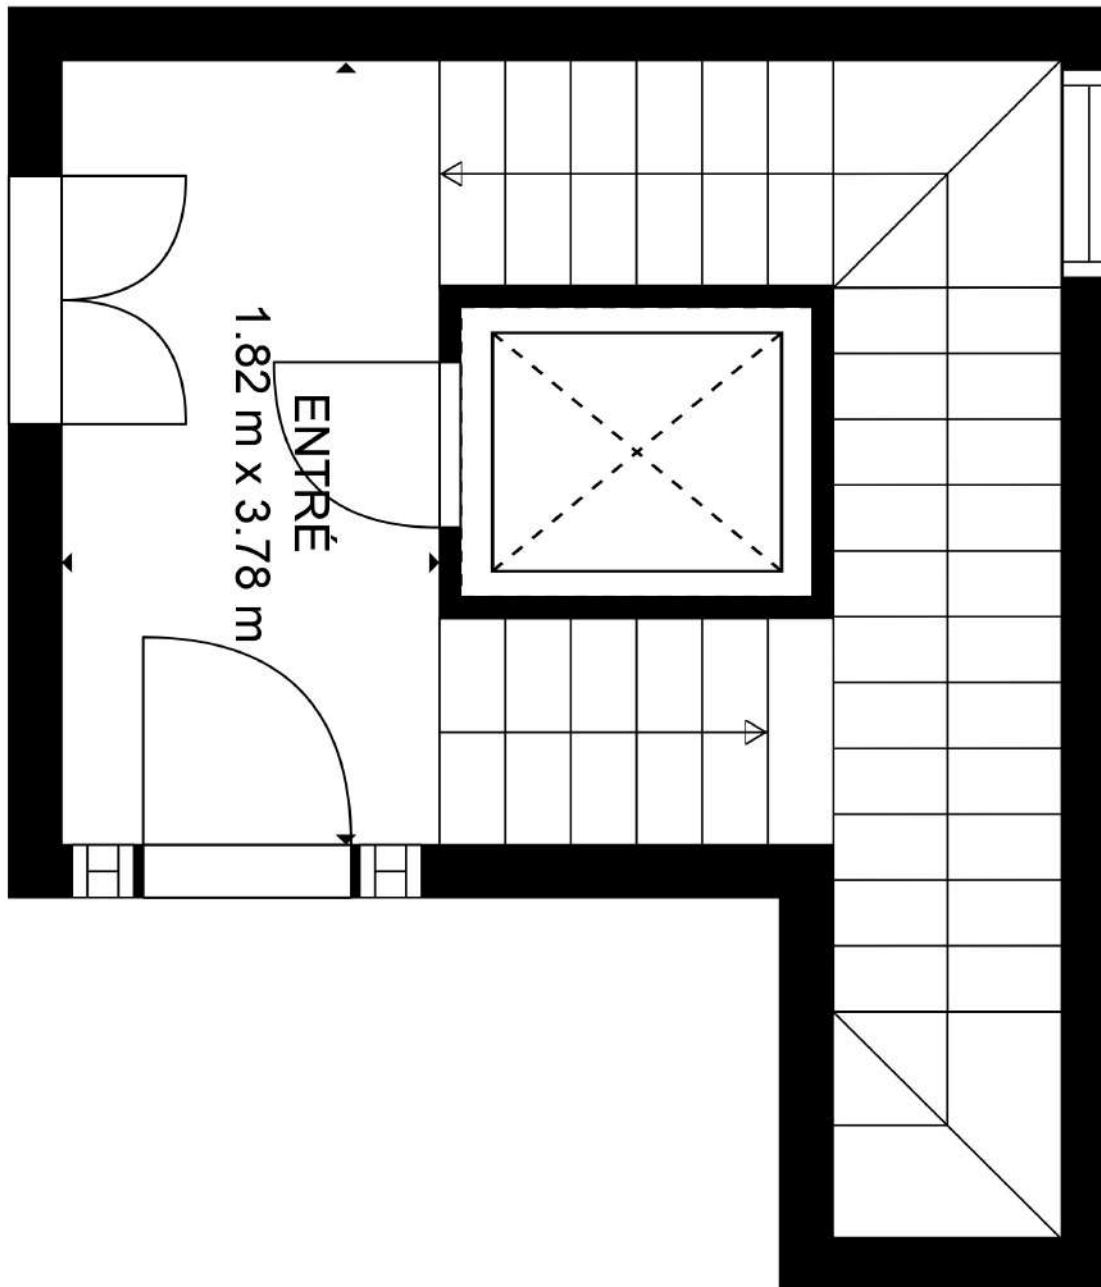

TOTAL INTERN YTA
PLAN 1: 52 m2, PLAN 2: 20 m2
PLAN 3: 116 m2, PLAN 4: 46 m2
EXLUDERAD YTA: , GARAGE: 82 m2
BALCONY: 51 m2, TERRACE: 69 m2
TOTAL: 234 m2

MÅTTEN BERÄKNAS MED CUBICASA-TEKNOLOGI. DE ANSES VARA MYCKET TILLFÖRLITLIGA MEN INTE GARANTERADE.

TOTAL INTERN YTA
 PLAN 1: 52 m², PLAN 2: 20 m²
 PLAN 3: 116 m², PLAN 4: 46 m²
 EXLUDERAD YTA: , GARAGE: 82 m²
 BALCONY: 51 m², TERRACE: 69 m²
 TOTAL: 234 m²

MÅTTEN BERÄKNAS MED CUBICASA-TEKNOLOGI. DE ANSES VARA MYCKET TILLFÖRLITLIGA MEN INTE GARANTERADE.