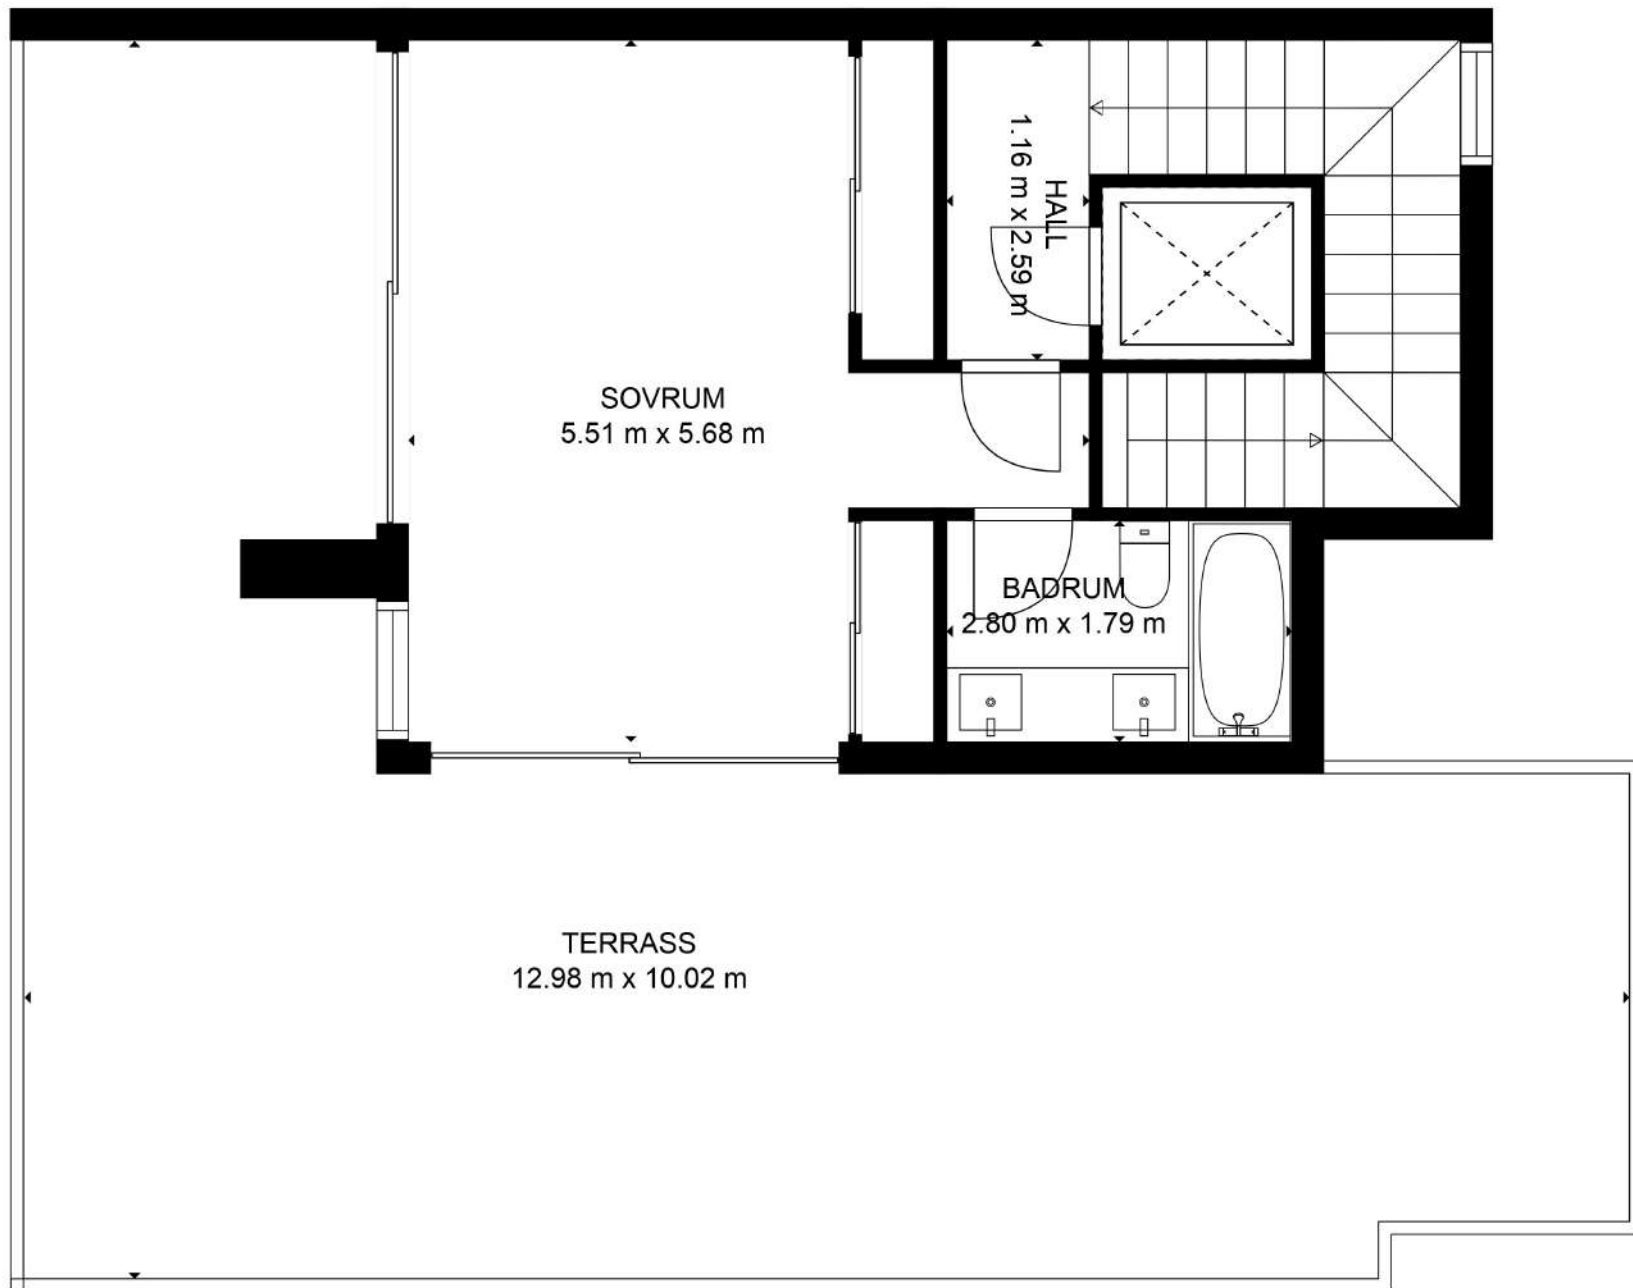

TOTAL INTERN YTA
PLAN 1: 52 m2, PLAN 2: 20 m2
PLAN 3: 116 m2, PLAN 4: 46 m2
EXLUDERAD YTA: , GARAGE: 82 m2
BALCONY: 51 m2, TERRACE: 69 m2
TOTAL: 234 m2

MÅTTEN BERÄKNAS MED CUBICASA-TEKNOLOGI. DE ANSES VARA MYCKET TILLFÖRLITLIGA MEN INTE GARANTERADE.

TOTAL INTERN YTA
 PLAN 1: 52 m², PLAN 2: 20 m²
 PLAN 3: 116 m², PLAN 4: 46 m²
 EXLUDERAD YTA: , GARAGE: 82 m²
 BALCONY: 51 m², TERRACE: 69 m²
 TOTAL: 234 m²

MÅTTEN BERÄKNAS MED CUBICASA-TEKNOLOGI. DE ANSES VARA MYCKET TILLFÖRLITLIGA MEN INTE GARANTERADE.