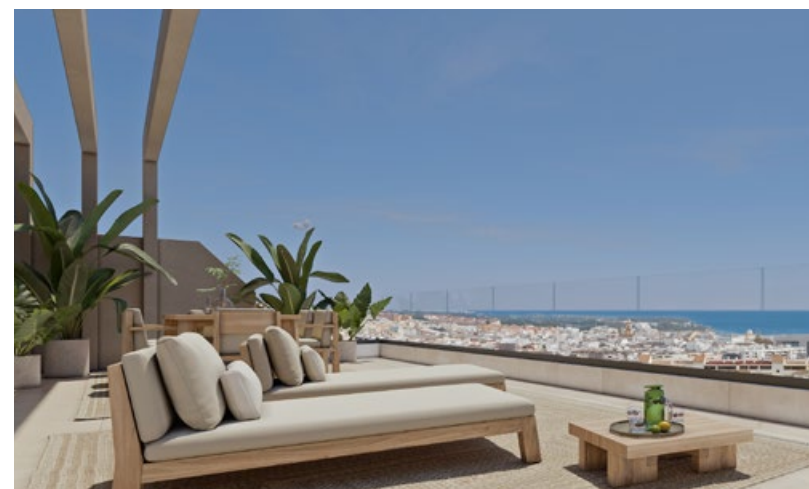

Una Inversión con Futuro

Características Ecológicas para un Futuro Sostenible

Las Mesas Infinity Homes ha sido concebido con un firme compromiso hacia la sostenibilidad. Cada vivienda incorpora un sistema de aerotermia para agua caliente, aire acondicionado por conductos y ventanas con doble acristalamiento para una mayor eficiencia energética.

Los espacios comunes se alimentan mediante paneles solares, mientras que la iluminación LED y las preinstalaciones para cargadores de vehículos eléctricos refuerzan este enfoque responsable con el medioambiente.