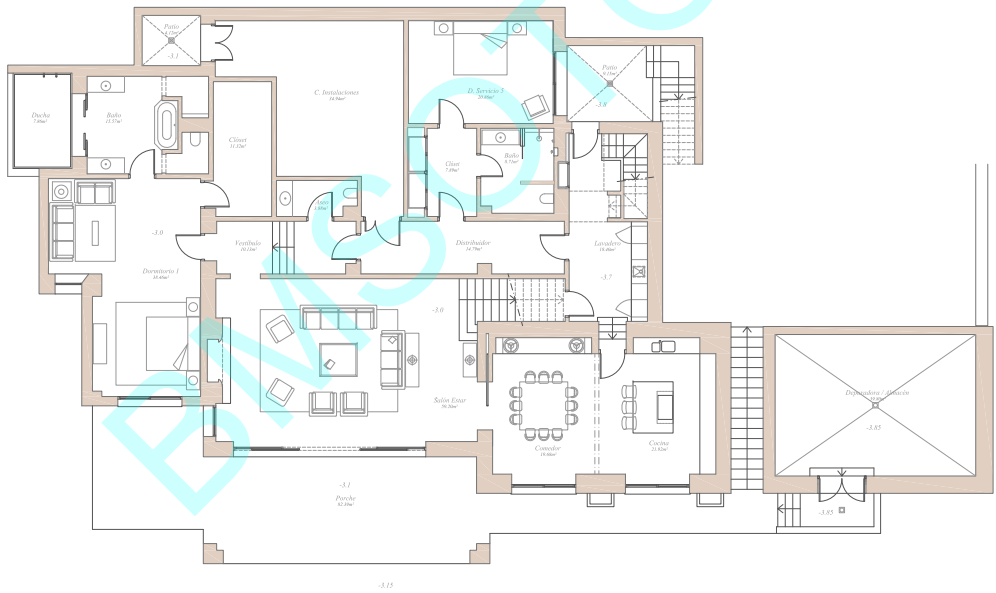

BMSOTOGRAFIADE

-0.10

*Green 10-Villa 4*

*Torras y Sierra Arquitectos*

*Alzado Oeste / West Elevation*

*Alzado Sur / South Elevation*

*Alzado Este / East Elevation*

*Alzado Norte / North Elevation*

e 1/150