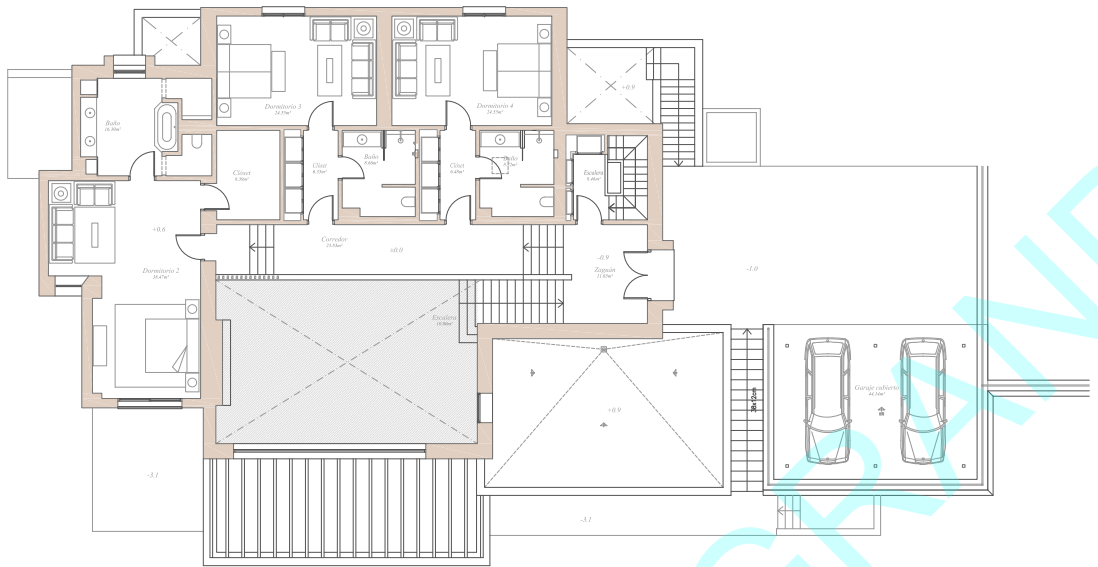

BMSOTOGRAFIADE

-0.10

*Green 10-Villa 4*

*Torras y Sierra Arquitectos*

*Alzado Oeste / West Elevation*

*Alzado Sur / South Elevation*

*Alzado Este / East Elevation*

*Alzado Norte / North Elevation*

e 1/150