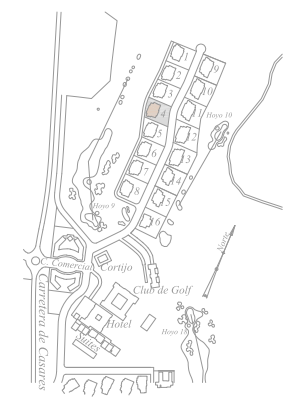

BMSOTOGRAFIADE

-0.10

*Green 10-Villa 4*

*Torras y Sierra Arquitectos*

*Alzado Oeste / West Elevation*

*Alzado Sur / South Elevation*

*Alzado Este / East Elevation*

*Alzado Norte / North Elevation*

e 1/150